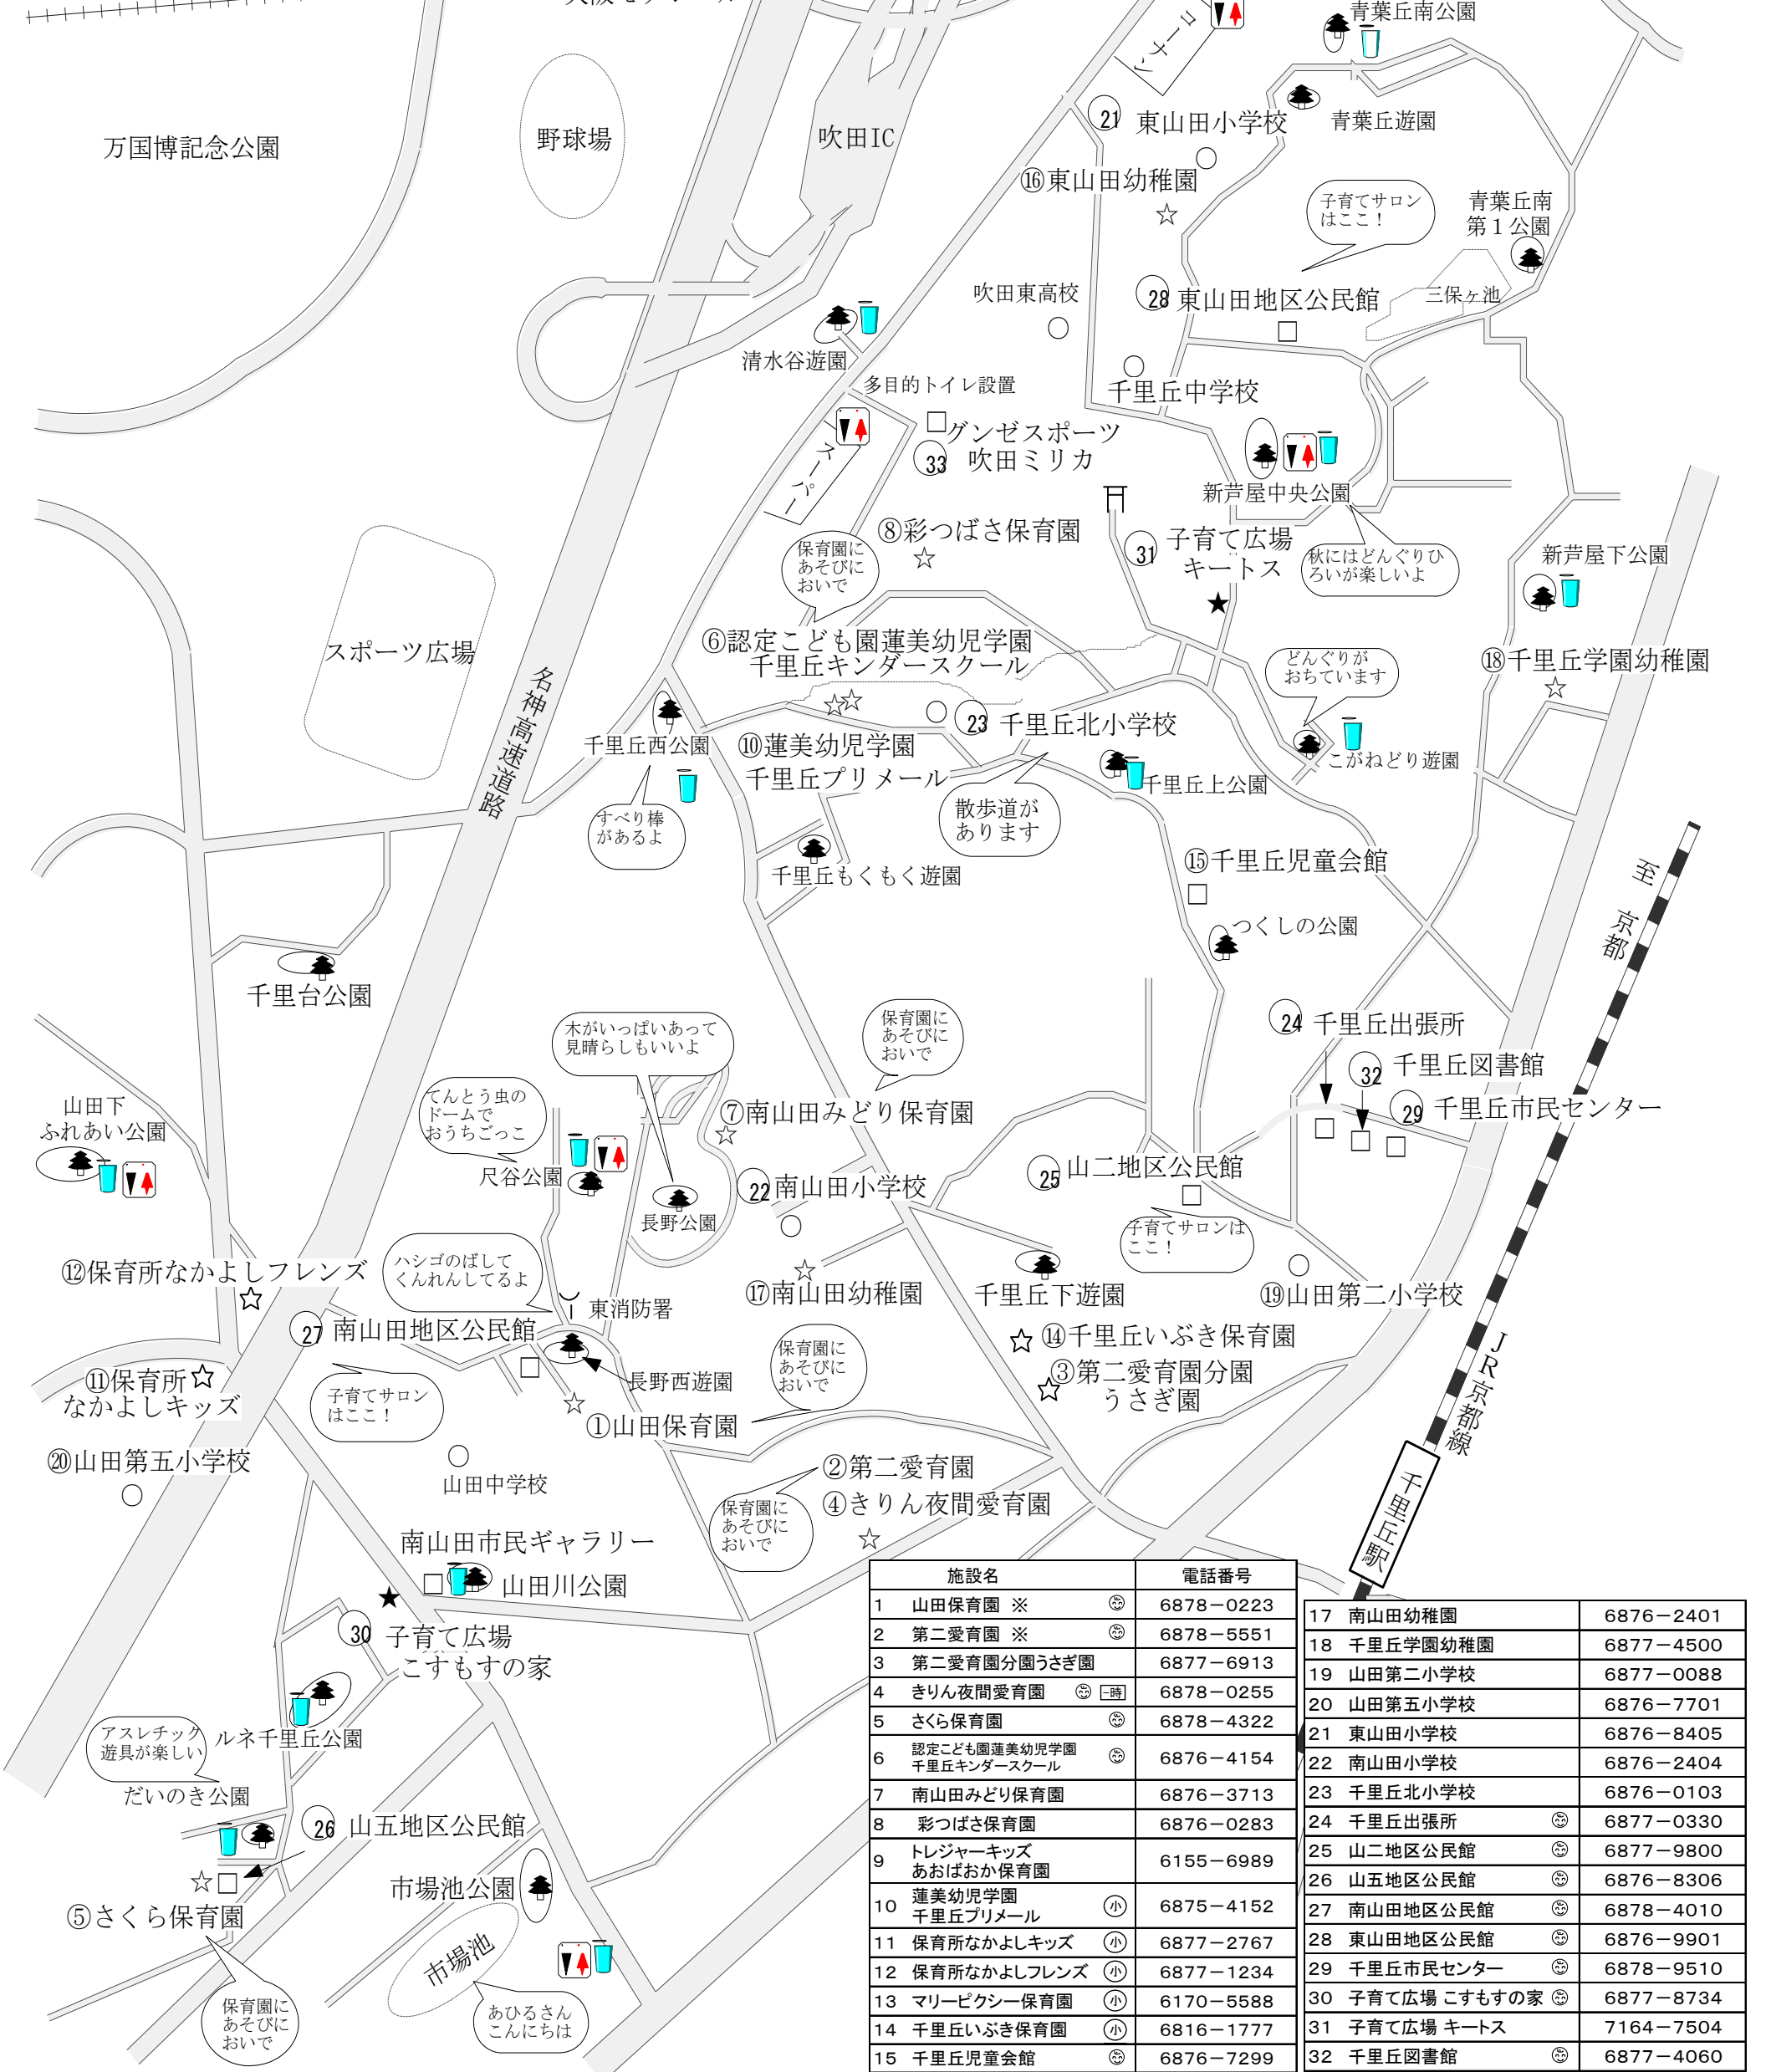

資源リサイクルセンター
くるくるプラザ
資源循環
エネルギーセンター

発行：吹田市児童部子育て支援課
Tel 06(6384)1231 平成30年(2018年)6月

大阪モノレール

施設名	電話番号
1 山田保育園 ※	6878-0223
2 第二愛育園 ※	6878-5551
3 第二愛育園分園うさぎ園	6877-6913
4 きりん夜間愛育園	6878-0255
5 さくら保育園	6878-4322
6 認定こども園蓮美幼児学園 千里丘キンダースクール	6876-4154
7 南山田みどり保育園	6876-3713
8 彩つばさ保育園	6876-0283
9 トレジャーキッズ あおばおか保育園	6155-6989
10 蓮美幼児学園 千里丘プリメール	6875-4152
11 保育所なかよしキッズ	6877-2767
12 保育所なかよしフレンズ	6877-1234
13 マリーピクシー保育園	6170-5588
14 千里丘いぶき保育園	6816-1777
15 千里丘児童会館	6876-7299
16 東山田幼稚園	6876-8407
17 南山田幼稚園	6876-2401
18 千里丘学園幼稚園	6877-4500
19 山田第二小学校	6877-0088
20 山田第五小学校	6876-7701
21 東山田小学校	6876-8405
22 南山田小学校	6876-2404
23 千里丘北小学校	6876-0103
24 千里丘出張所	6877-0330
25 山二地区公民館	6877-9800
26 山五地区公民館	6876-8306
27 南山田地区公民館	6878-4010
28 東山田地区公民館	6876-9901
29 千里丘市民センター	6878-9510
30 子育て広場 こそすの家	6877-8734
31 子育て広場 キートス	7164-7504
32 千里丘図書館	6877-4060
33 グンゼスポーツ 吹田ミリカ	6878-5160