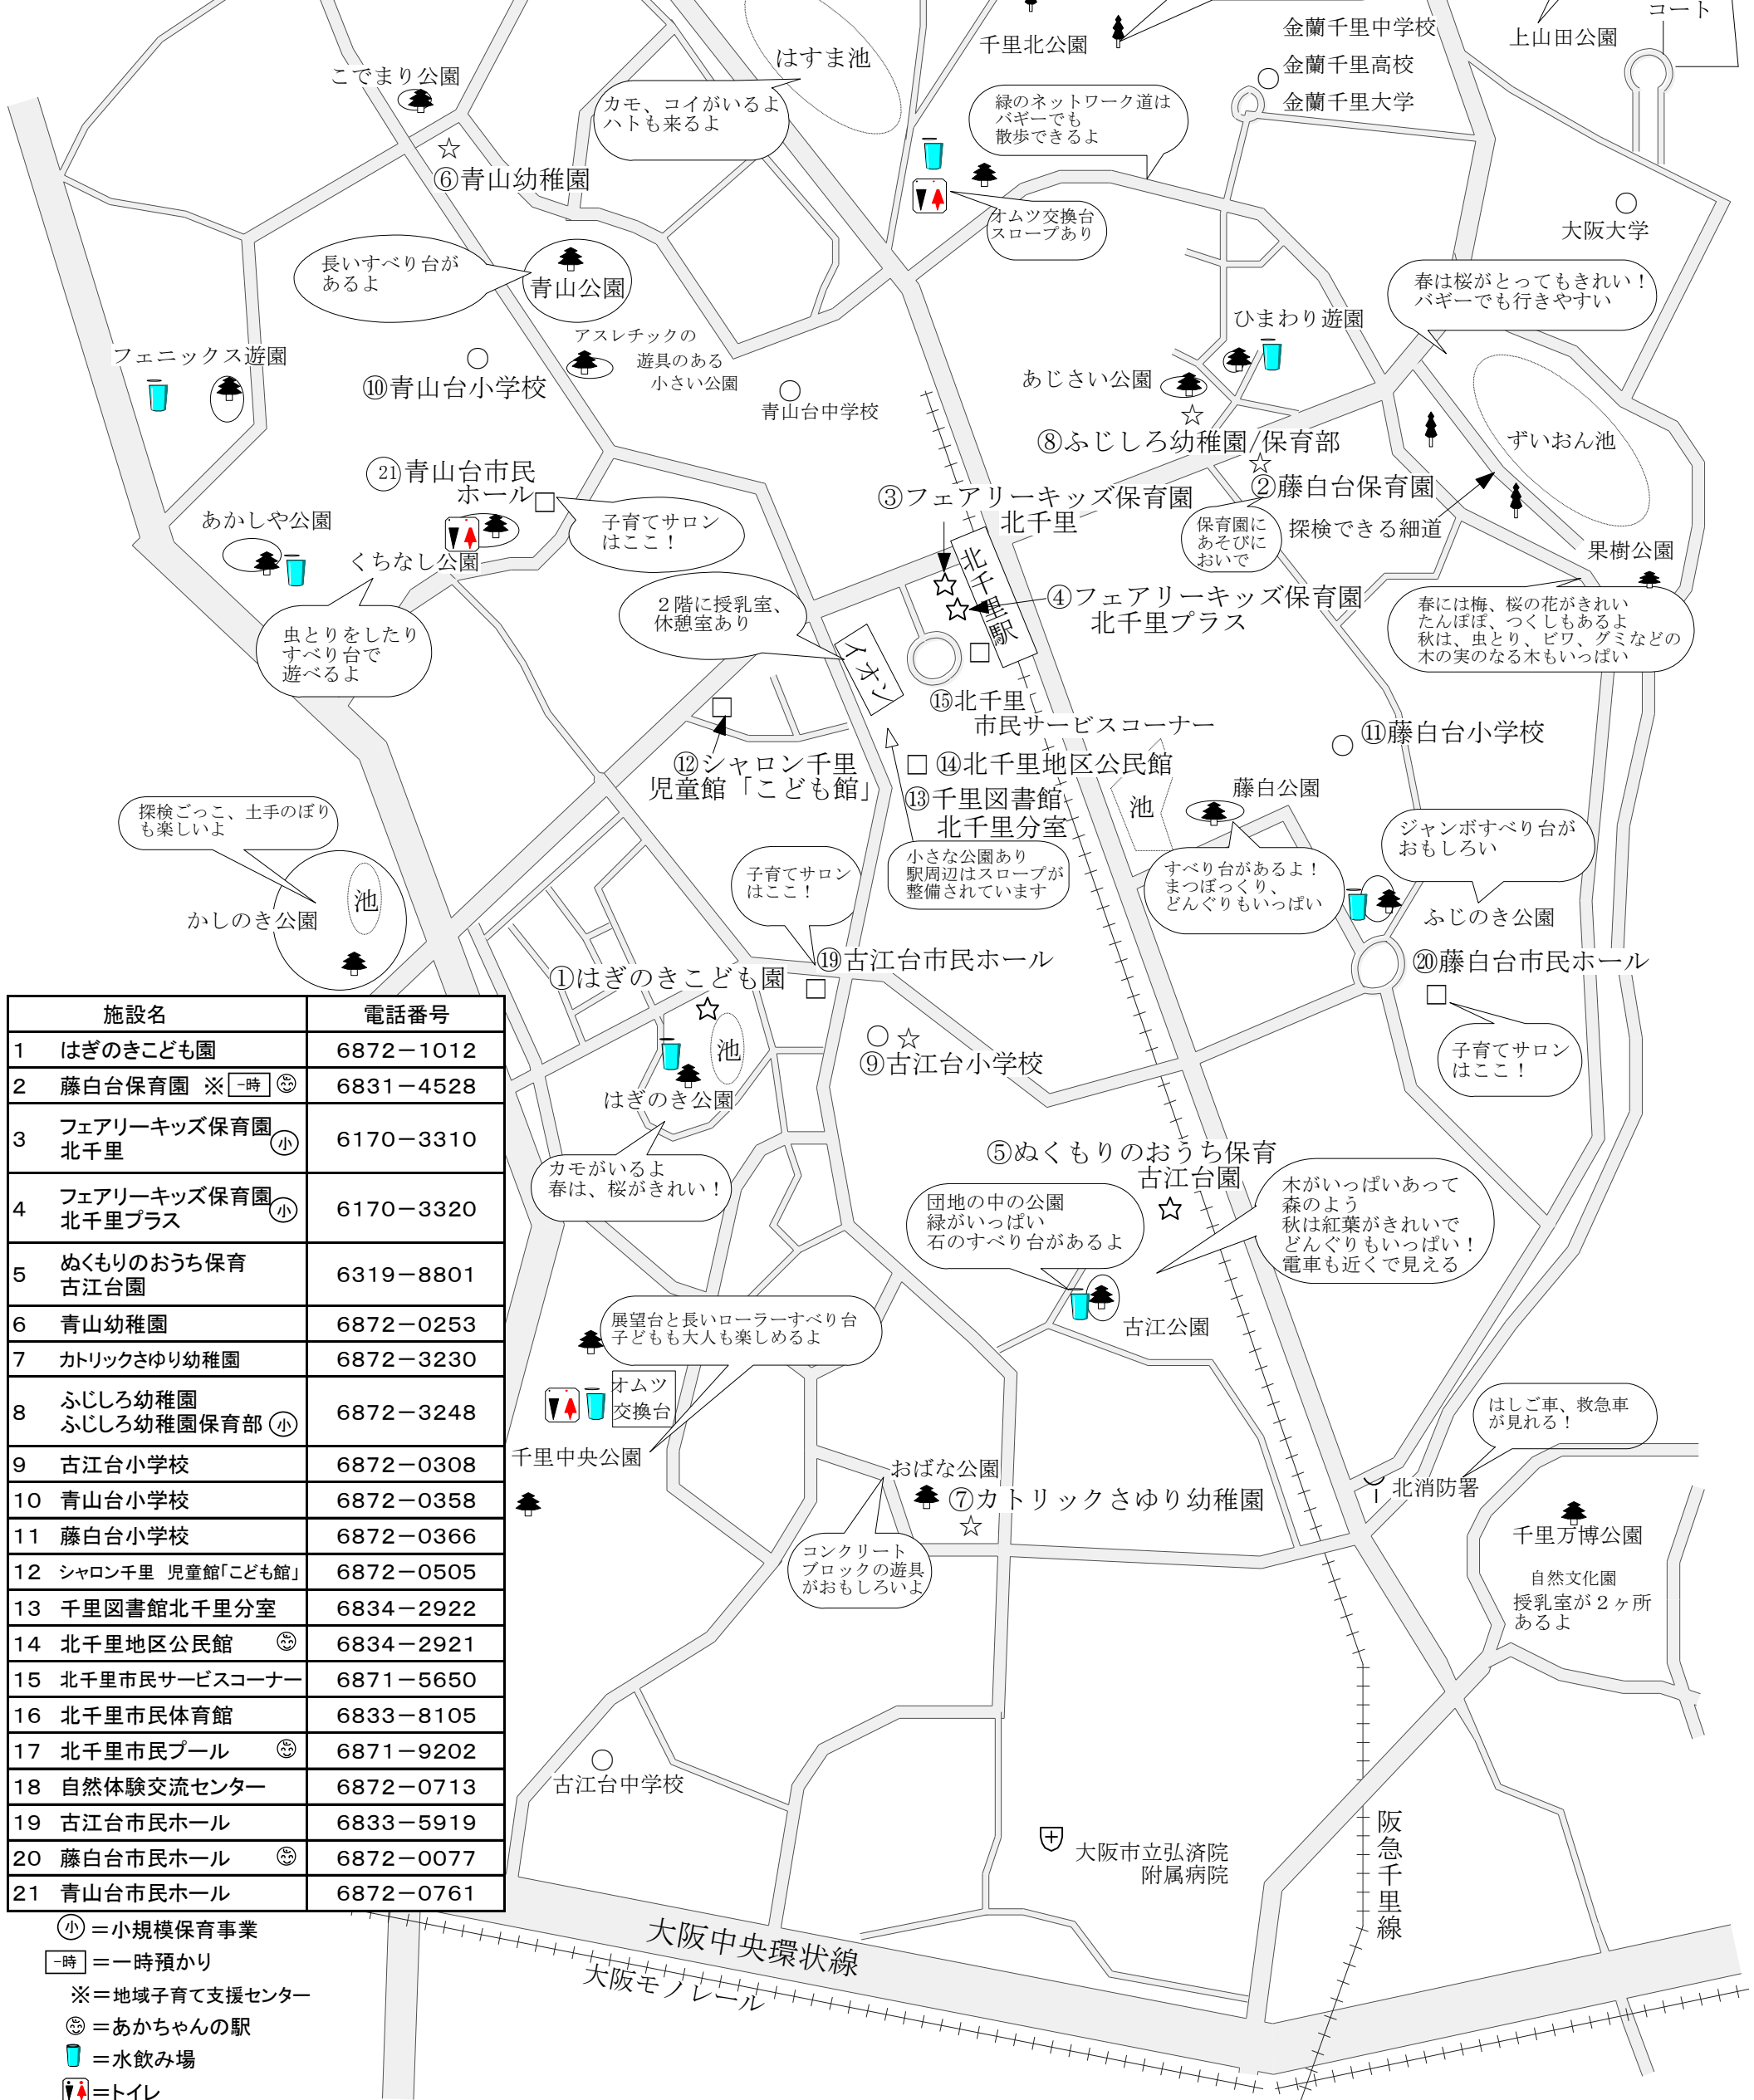

～ 北千里 ～ おさんぽMAP

発行：吹田市児童部子育て支援課
TEL 06(6384)1231 平成30年(2018年)6月

施設名	電話番号
1 はぎのきこども園	6872-1012
2 藤白台保育園 ※一時	6831-4528
3 フェアリーキッズ保育園 北千里 小	6170-3310
4 フェアリーキッズ保育園 北千里プラス 小	6170-3320
5 むくもりのおうち保育 古江台園	6319-8801
6 青山幼稚園	6872-0253
7 カトリックさゆり幼稚園	6872-3230
8 ふじしろ幼稚園 子育て支援センター	6872-3248
9 古江台小学校	6872-0308
10 青山台小学校	6872-0358
11 藤白台小学校	6872-0366
12 シャロン千里 児童館「こども館」	6872-0505
13 千里図書館北千里分室	6834-2922
14 北千里地区公民館	6834-2921
15 北千里市民サービスコーナー	6871-5650
16 北千里市民体育館	6833-8105
17 北千里市民プール	6871-9202
18 自然体験交流センター	6872-0713
19 古江台市民ホール	6833-5919
20 藤白台市民ホール	6872-0077
21 青山台市民ホール	6872-0761

- 小 = 小規模保育事業
- 一時 = 一時預かり
- ※ = 地域子育て支援センター
- あかちゃん = あかちゃんの駅
- 水 = 水飲み場
- トイレ = トイレ