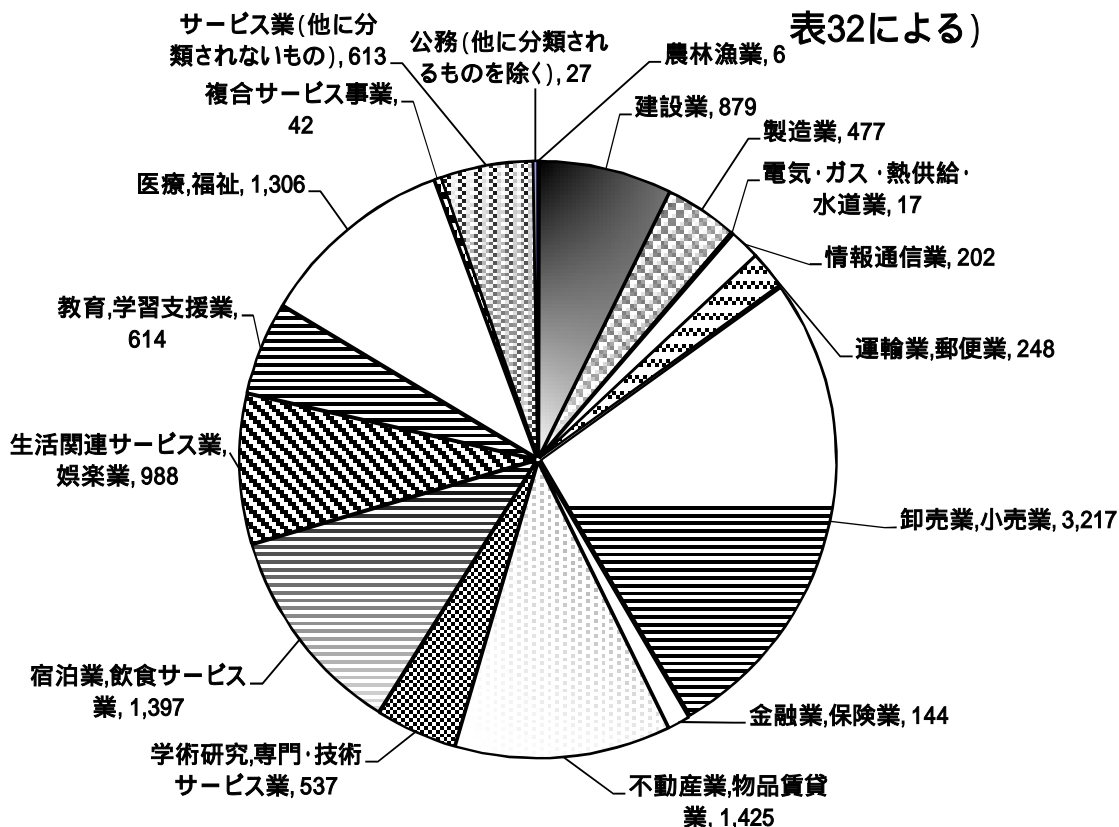

## 人口・世帯数の推移(平成元年～平成29年) (住民基本台帳人口及び外国人登録人口 表6による)

## 事業所数 (平成26年経済センサス-基礎調査 表32による)

# 年齢5歳階級別人口 住民基本台帳人口 平成29年9月30日現在(表11による)

■ 男性(人)    □ 女性(人)

20000    15000    10000    5000    0    0    5000    10000    15000    20000