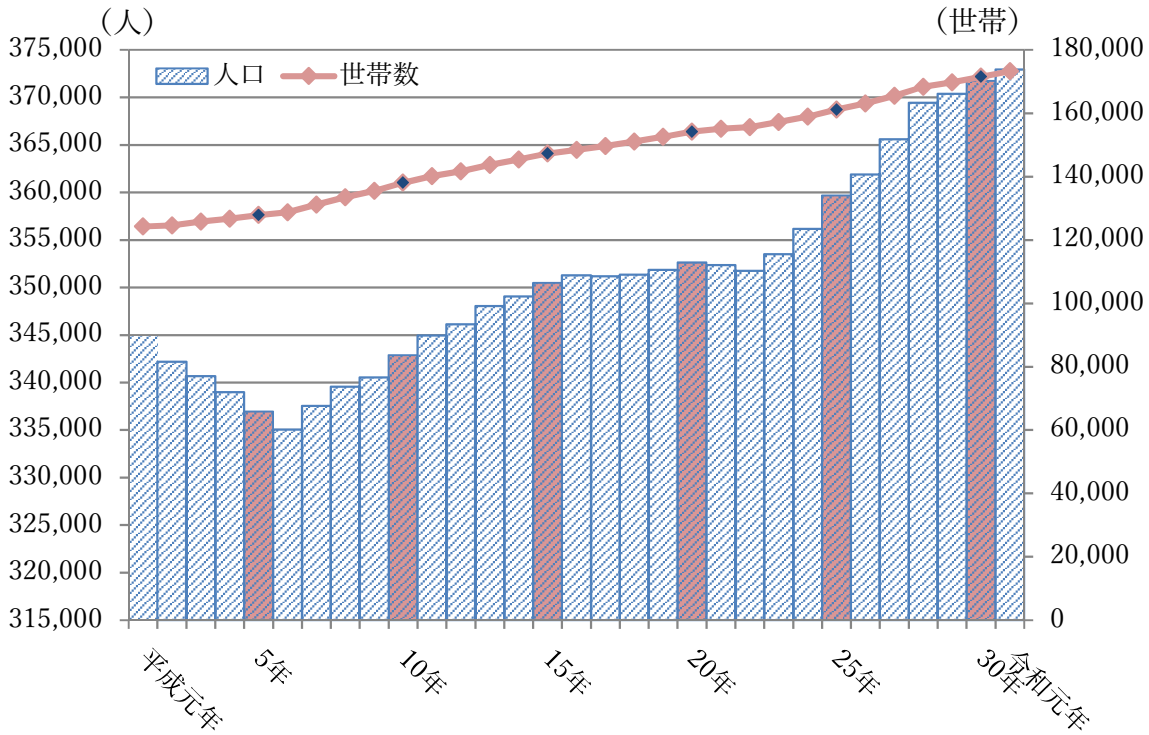

人口・世帯数の推移（平成元年～令和元年）
 （住民基本台帳人口及び外国人登録人口 表6による）

事業所数（平成28年経済センサス-活動調査 表32による）

年齢5歳階級別人口 住民基本台帳人口 令和元年9月30日現在（表10による）

■男性（人） □女性（人）

20,000 15,000 10,000 5,000 0 0 5,000 10,000 15,000 20,000