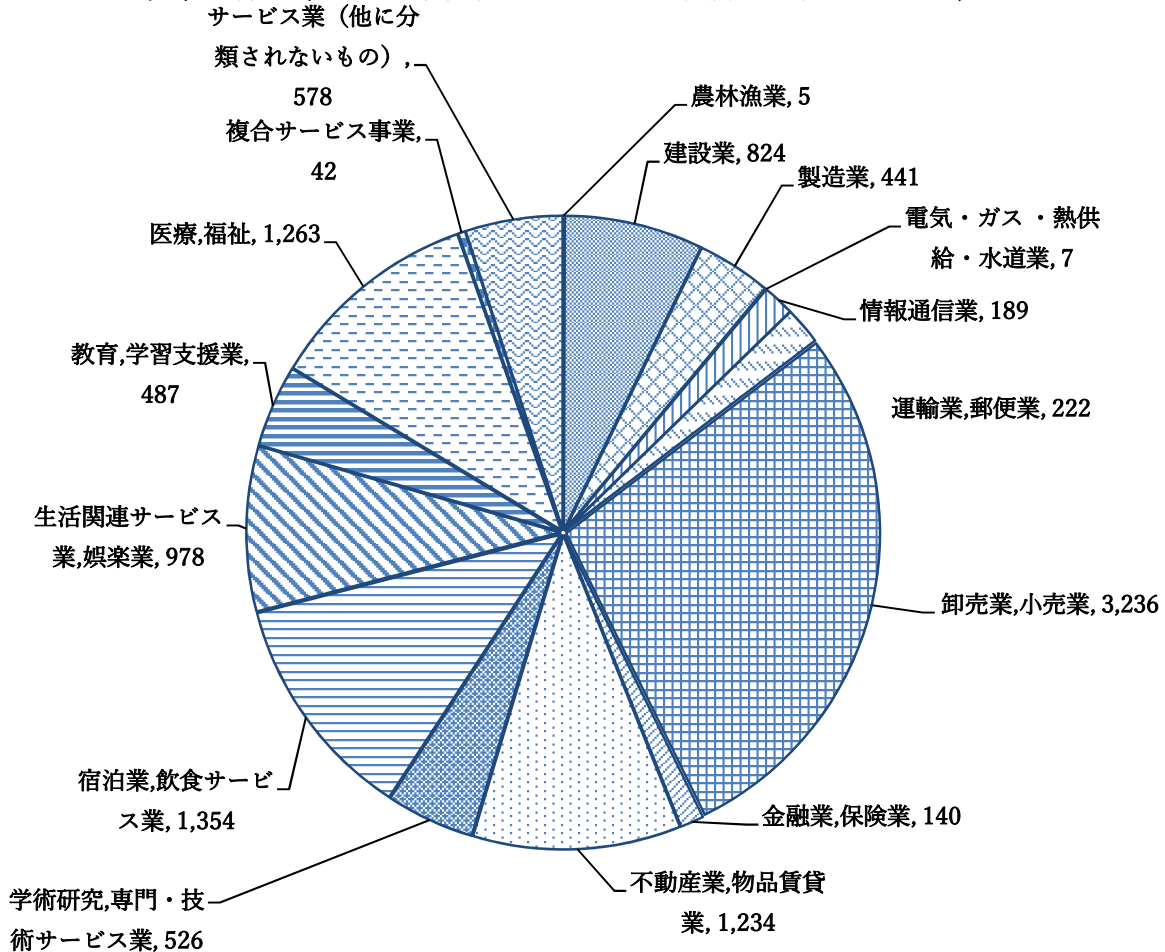

人口・世帯数の推移（平成元年～令和元年）
 （住民基本台帳人口及び外国人登録人口 表6による）

事業所数（平成28年経済センサス-活動調査 表32による）

年齢5歳階級別人口 住民基本台帳人口 令和元年9月30日現在（表10による）

■男性（人） □女性（人）

20,000 15,000 10,000 5,000 0 0 5,000 10,000 15,000 20,000