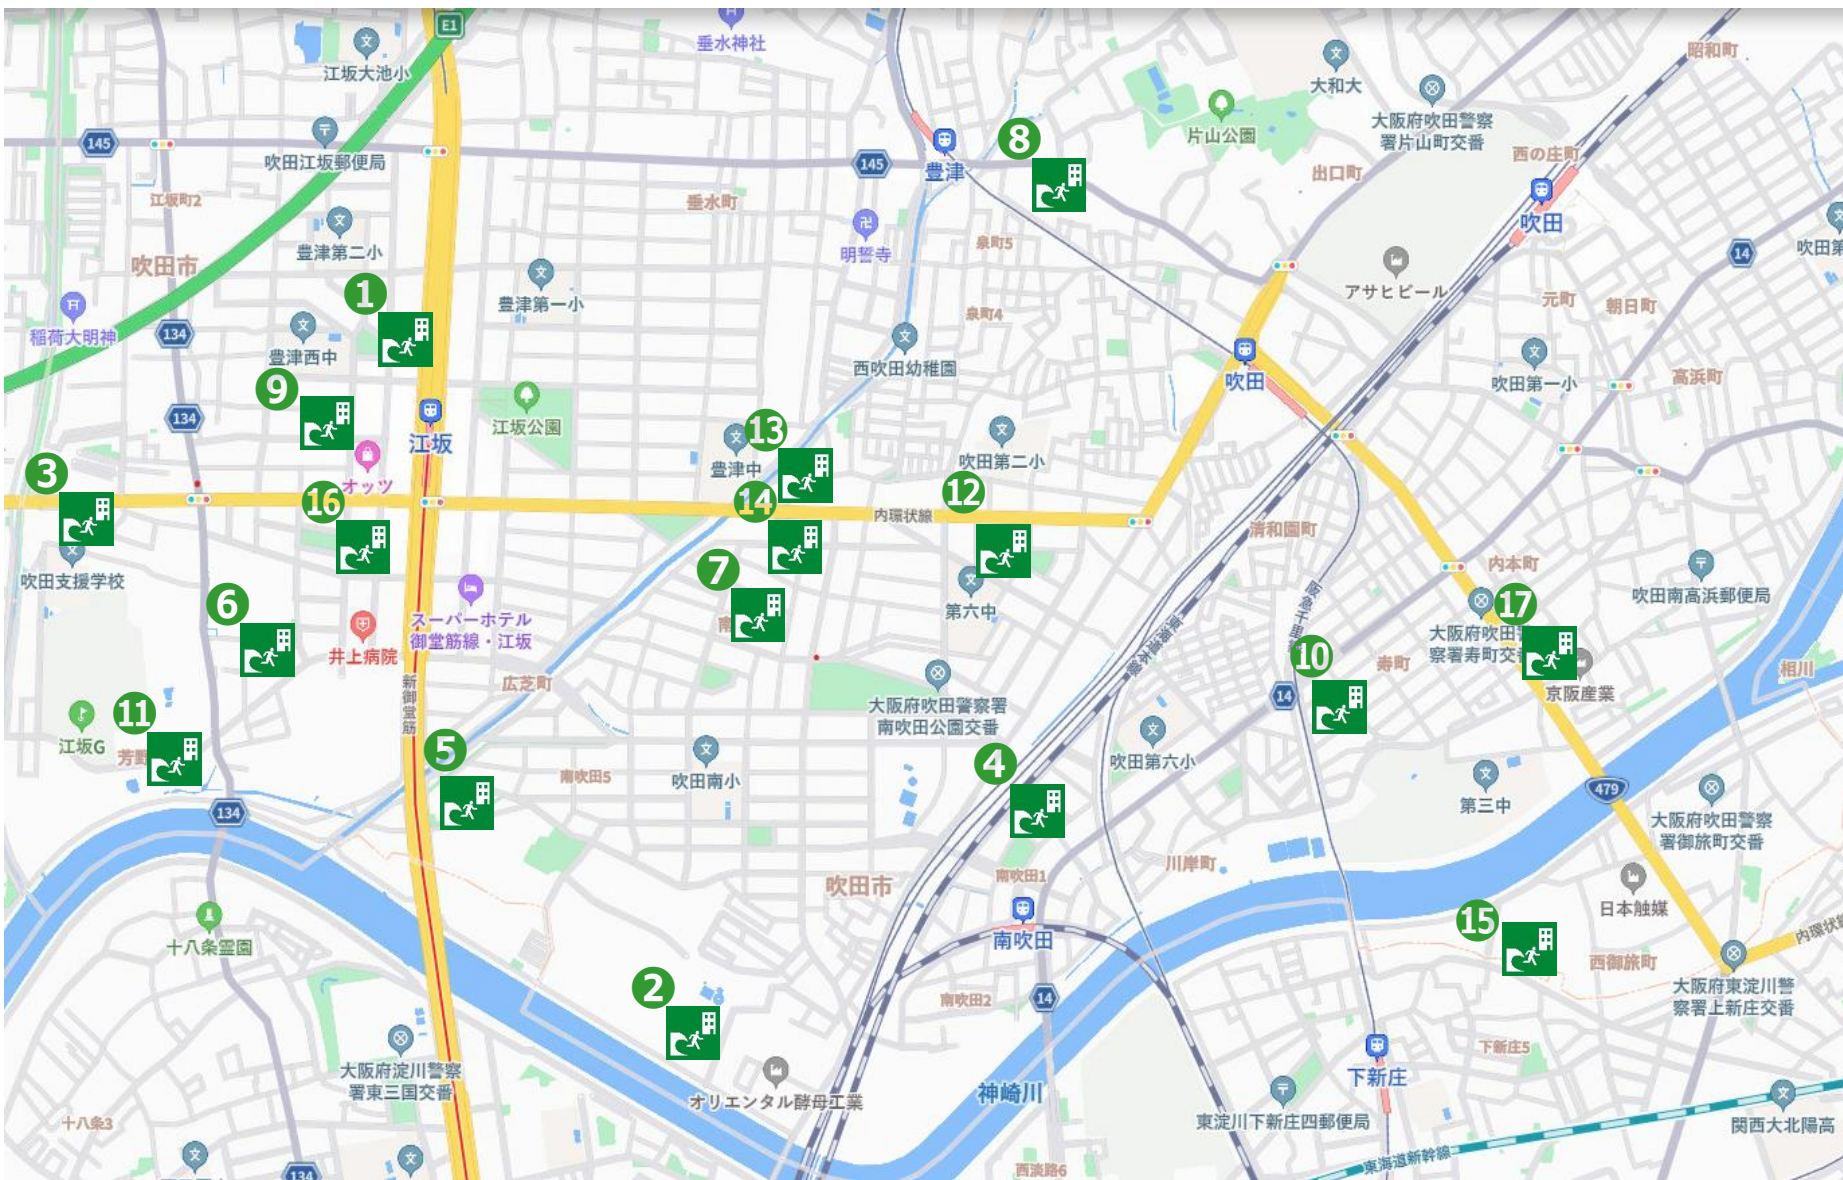

# 津波・洪水避難ビル（民間施設）の地図

- ①ダスキンピア
- ②ダスキン大阪中央工場
- ③ダスキンスクール
- ④NESCO総合ビル
- ⑤アドリーム江坂
- ⑥向洋電気(株)
- ⑦ビケンテクノ本社ビル
- ⑧リーサイド豊津
- ⑨トップ産業ビル
- ⑩寿町藤原ビル
- ⑪江坂スクエアビル
- ⑫シティハウス吹田穂波公園
- ⑬GLA近畿会館
- ⑭GLA近畿会館 別館
- ⑮明治東洋医学院専門学校
- ⑯ラ・ヴィバール江坂
- ⑰ライフケア吹田