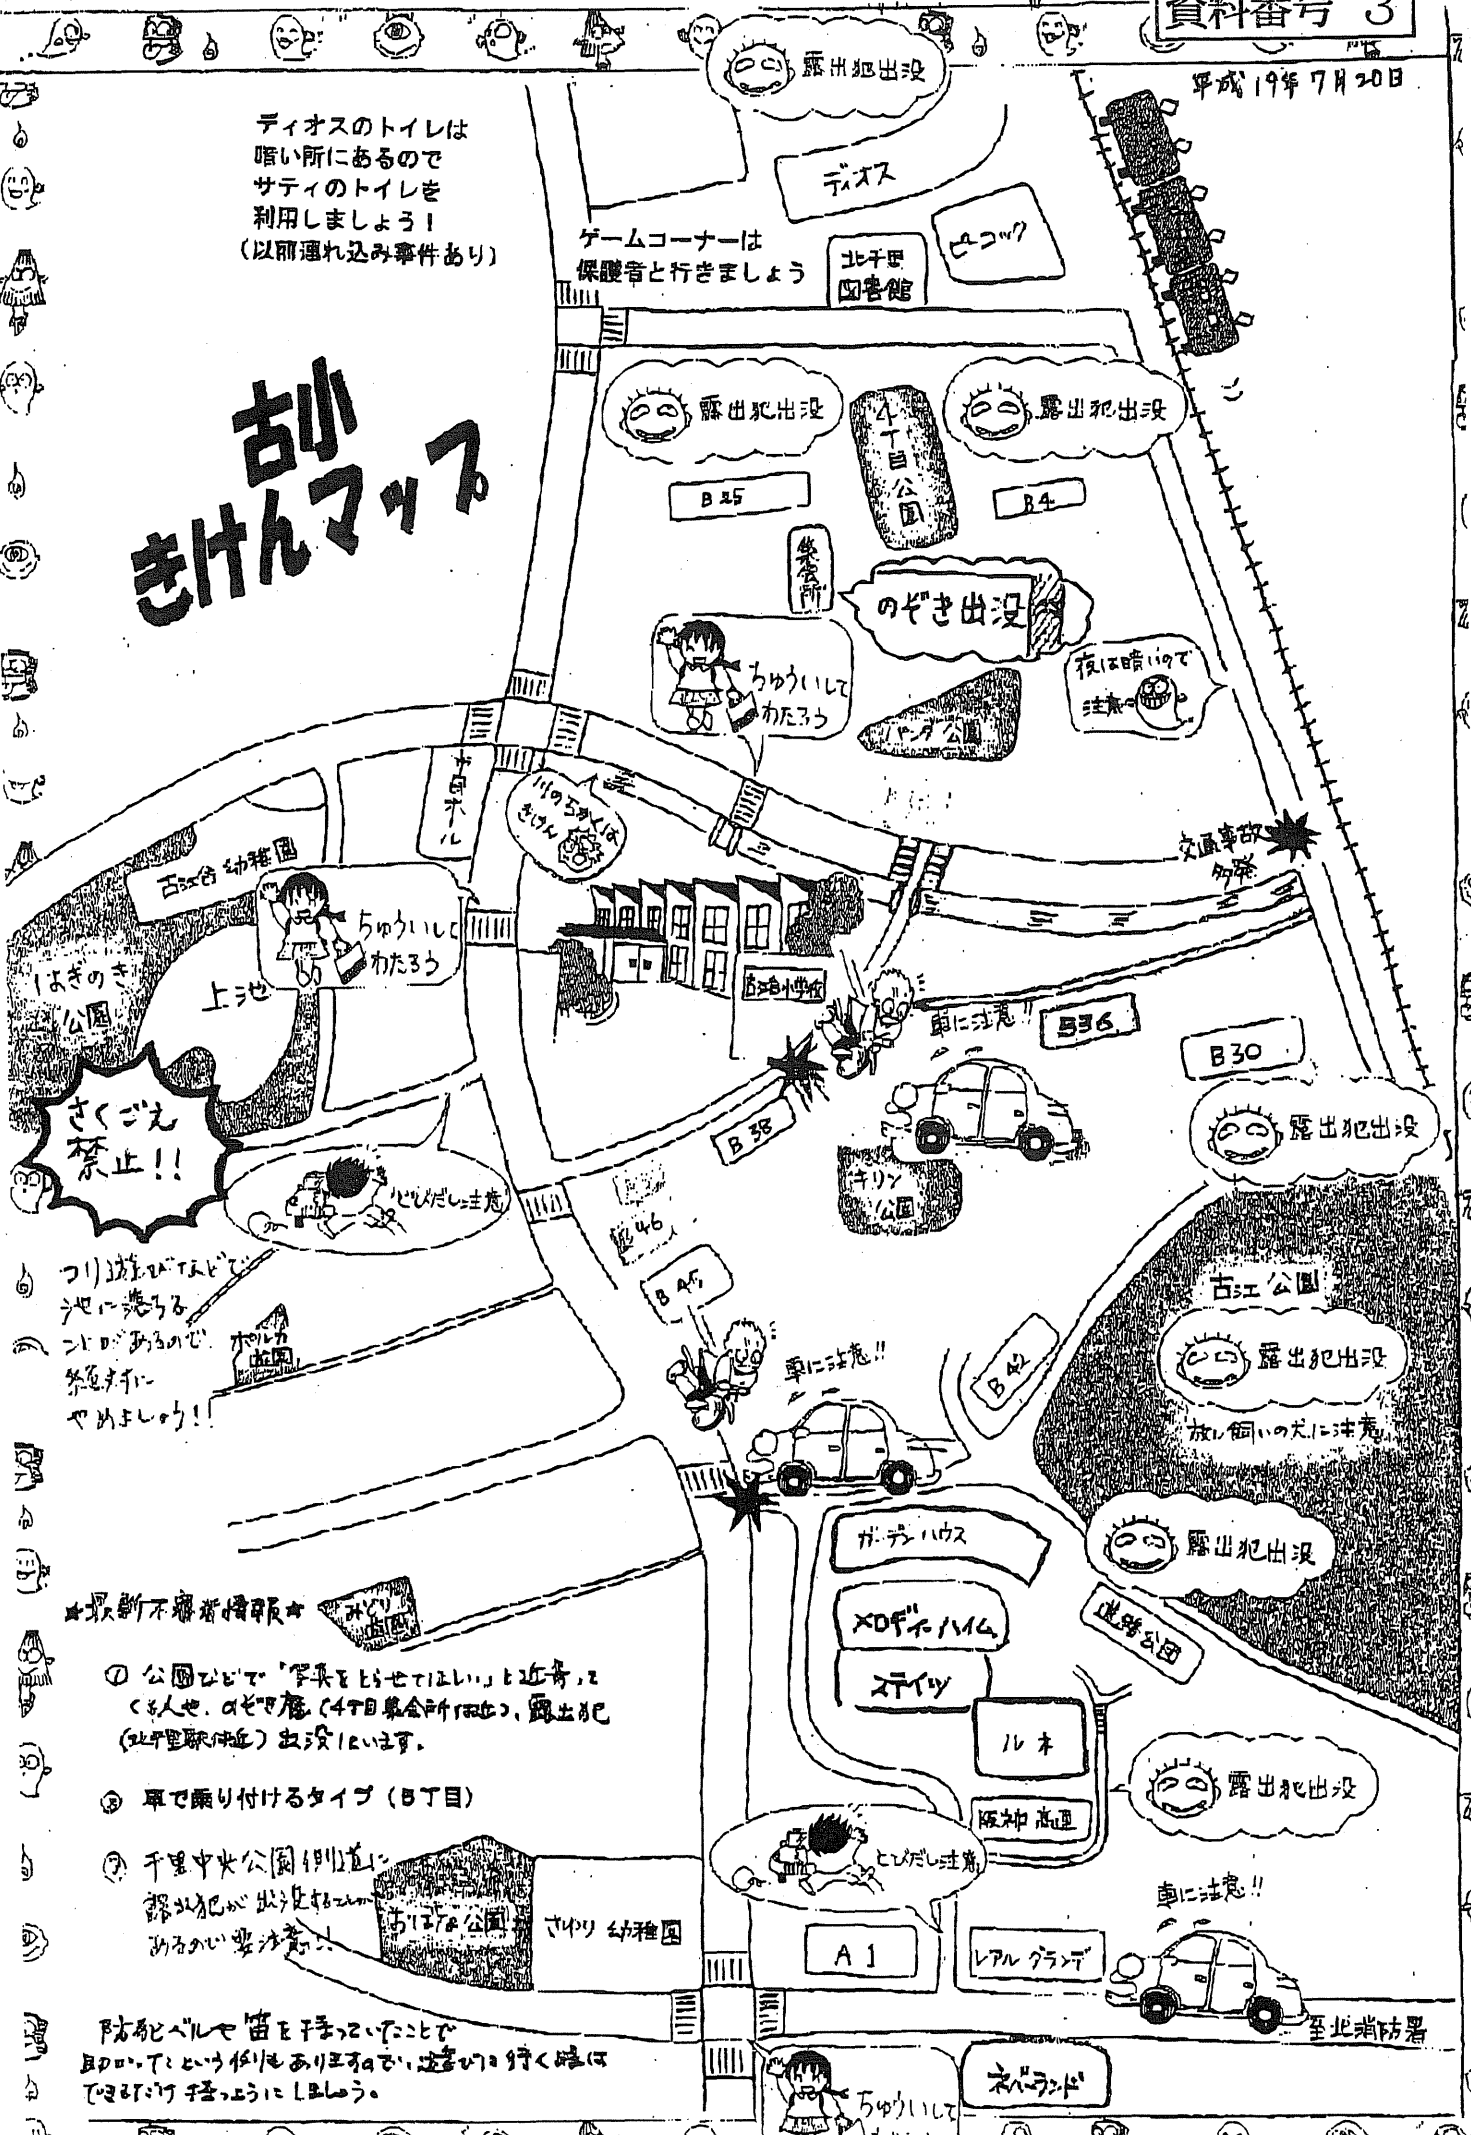

平成19年7月20日

ディオスのトイレは
暗い所にあるので
サティのトイレを
利用しましょう！
(以前連れ込み事件あり)

古小 おけんマツマ

ゲームコーナーは
保護者と行きましょう

フリ遊びはたまたま
池に落ちる
プールがあるので
注意する
やめましょう!!

- ★最新不審者情報★
- ① 公園などで「写真を撮らせてほしい」と近寄る
(お人形、カメラ、4丁目集合所付近)、露出犯
(北千里駅付近) 出没しています。
 - ② 車で乗り付けるタイプ (5丁目)
 - ③ 千里中央公園(旧)周辺に
露出犯が出没する
あるかい要注意!