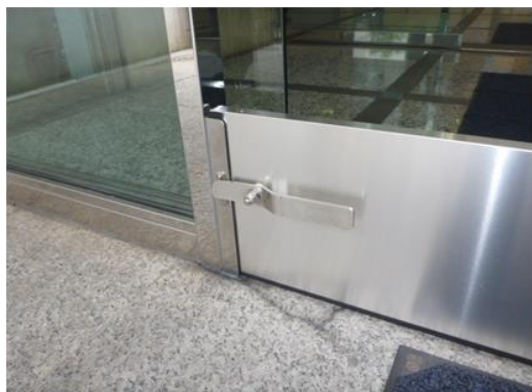

吹田市内 設置状況写真（テナントビル）  
規格等 脱着式（幅2348mm、高さ300mm）

（正面玄関）

設置前

設置後

設置前

設置後

設置状況

設置状況

規格等 脱着式（幅（960mm、高さ300mm）  
（勝手口）

設置前

設置後

設置前

設置後

設置状況

設置状況