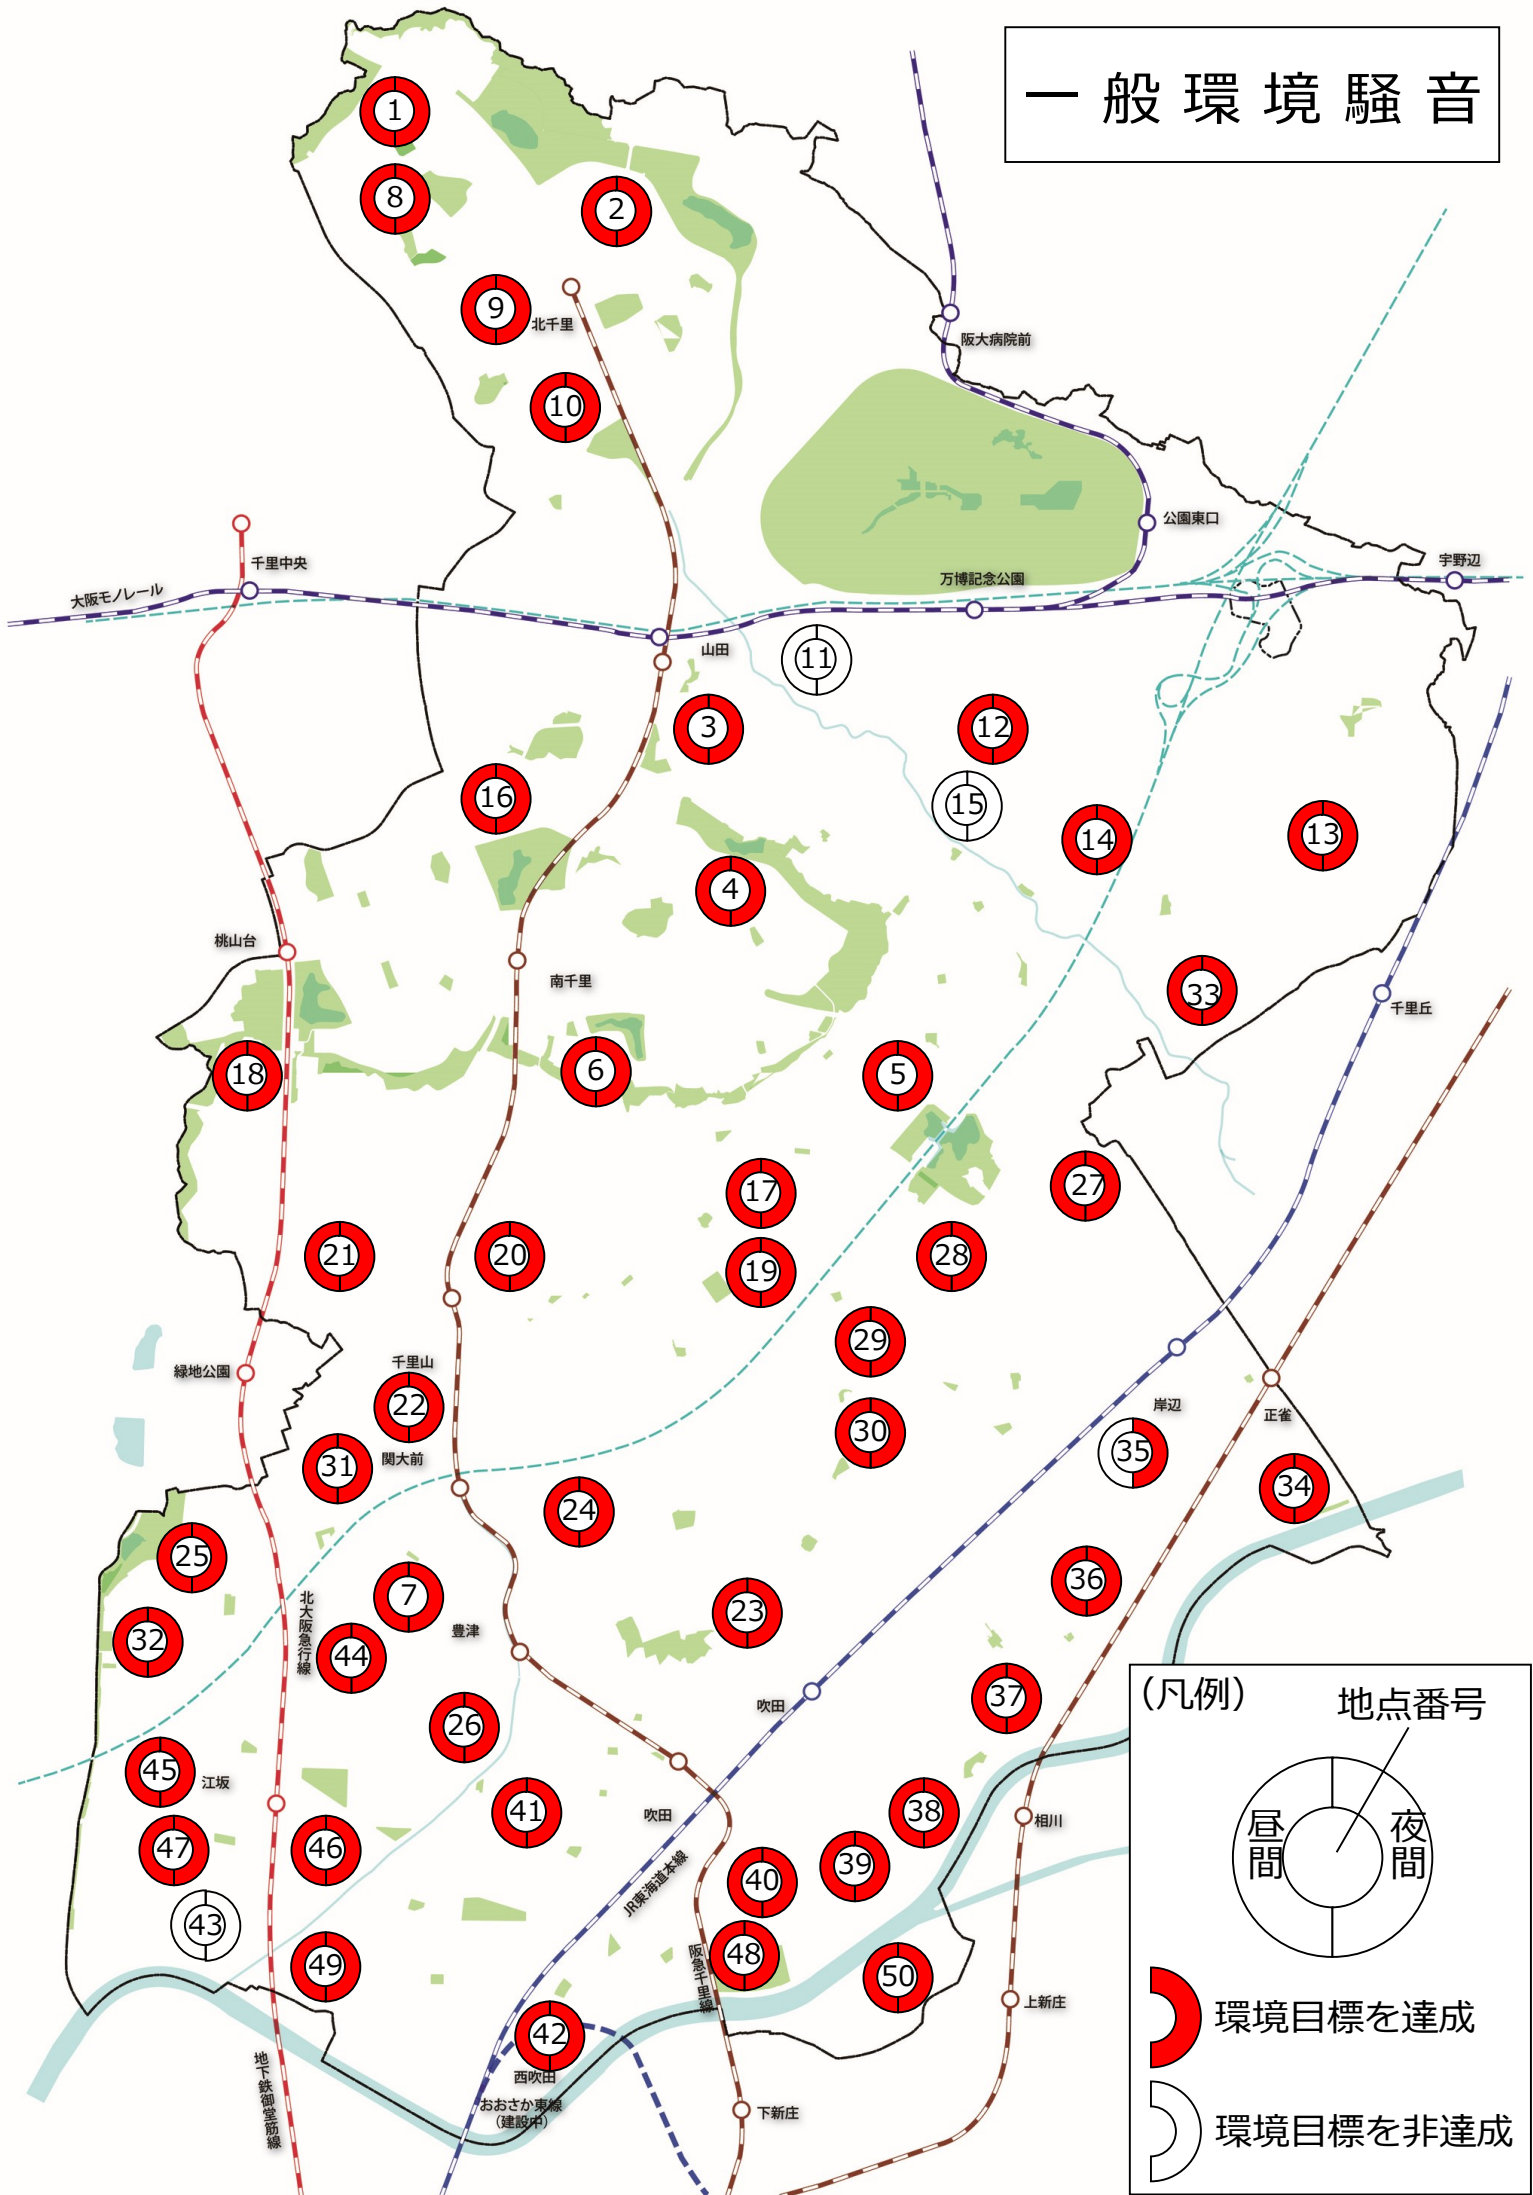

一般環境騒音

(凡例)

地点番号

昼間 夜間

環境目標を達成

環境目標を非達成