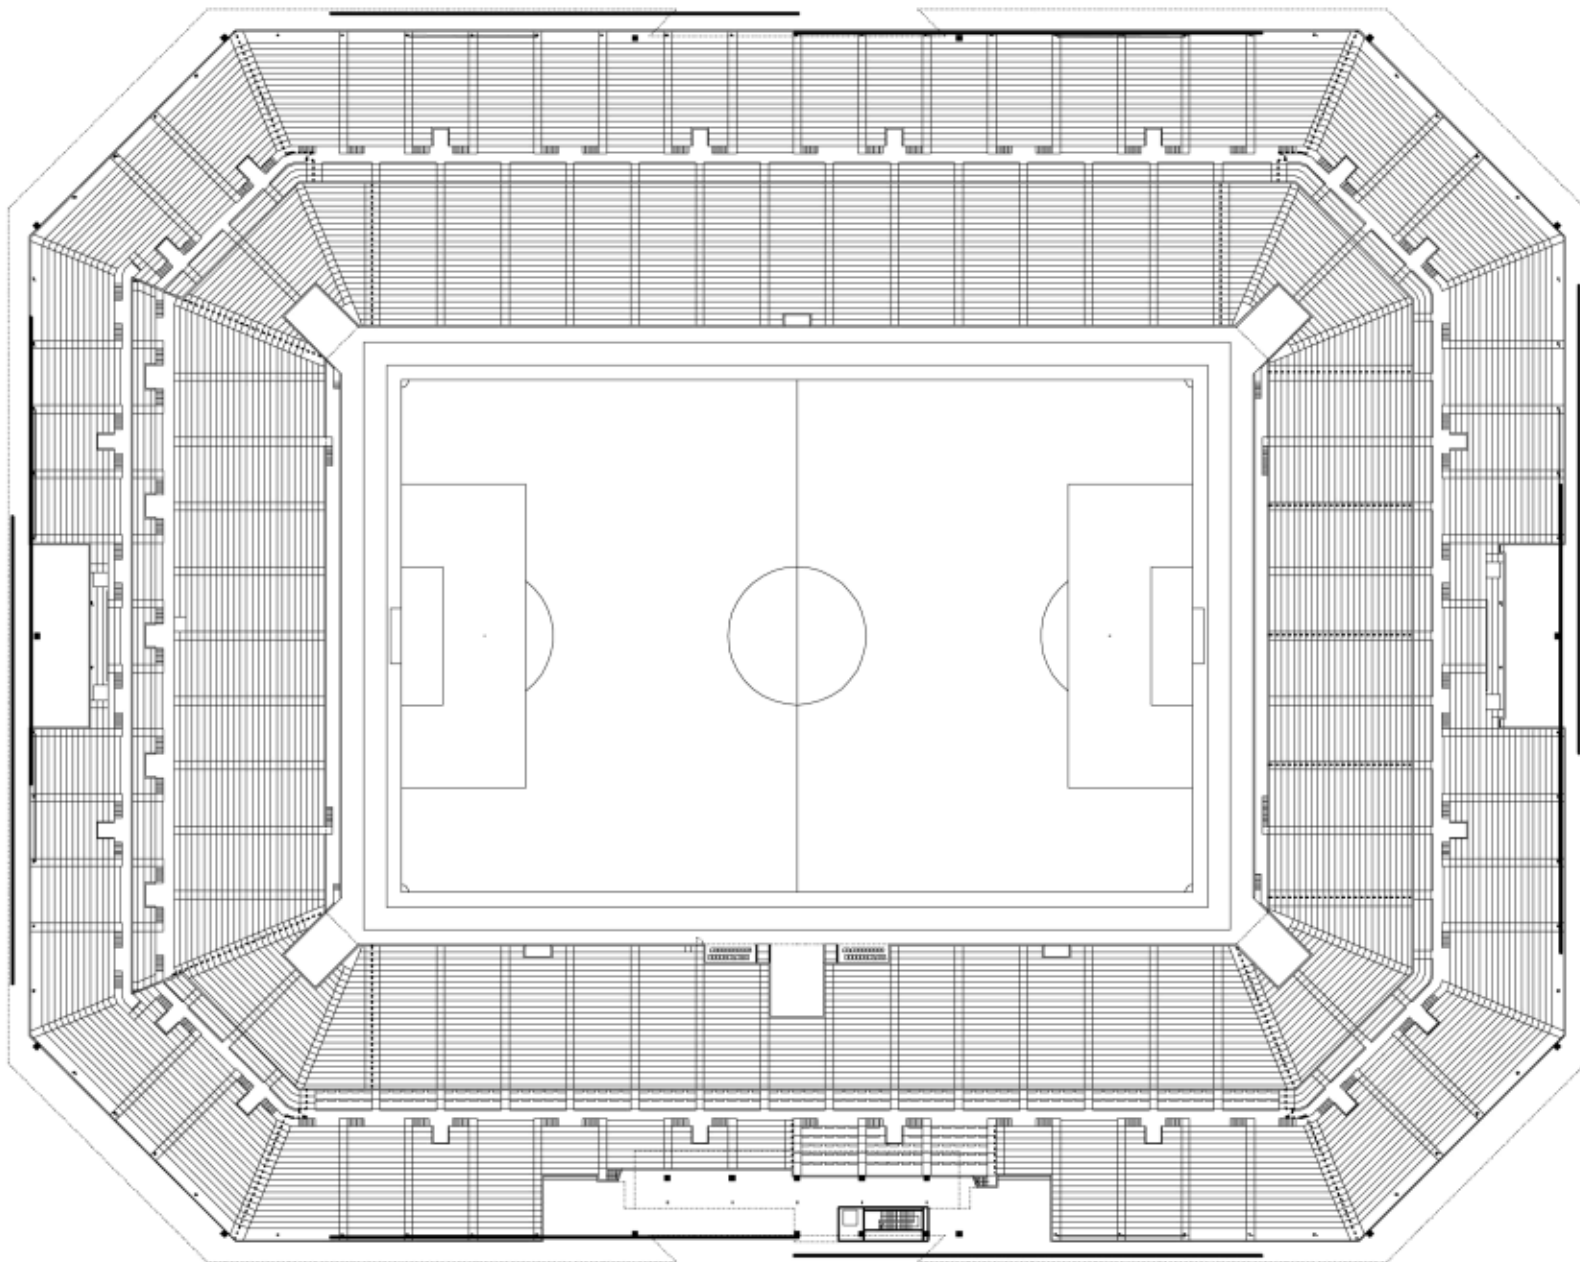

学校及び住宅の配置状況

鳥 瞰 図

立面図 1:1000

断面図 1:1000

平面図 1:1000

施設計画図

(仮称) 吹田市立スタジアム建設事業

等高線表示

断面 (X-X')

周辺地形図