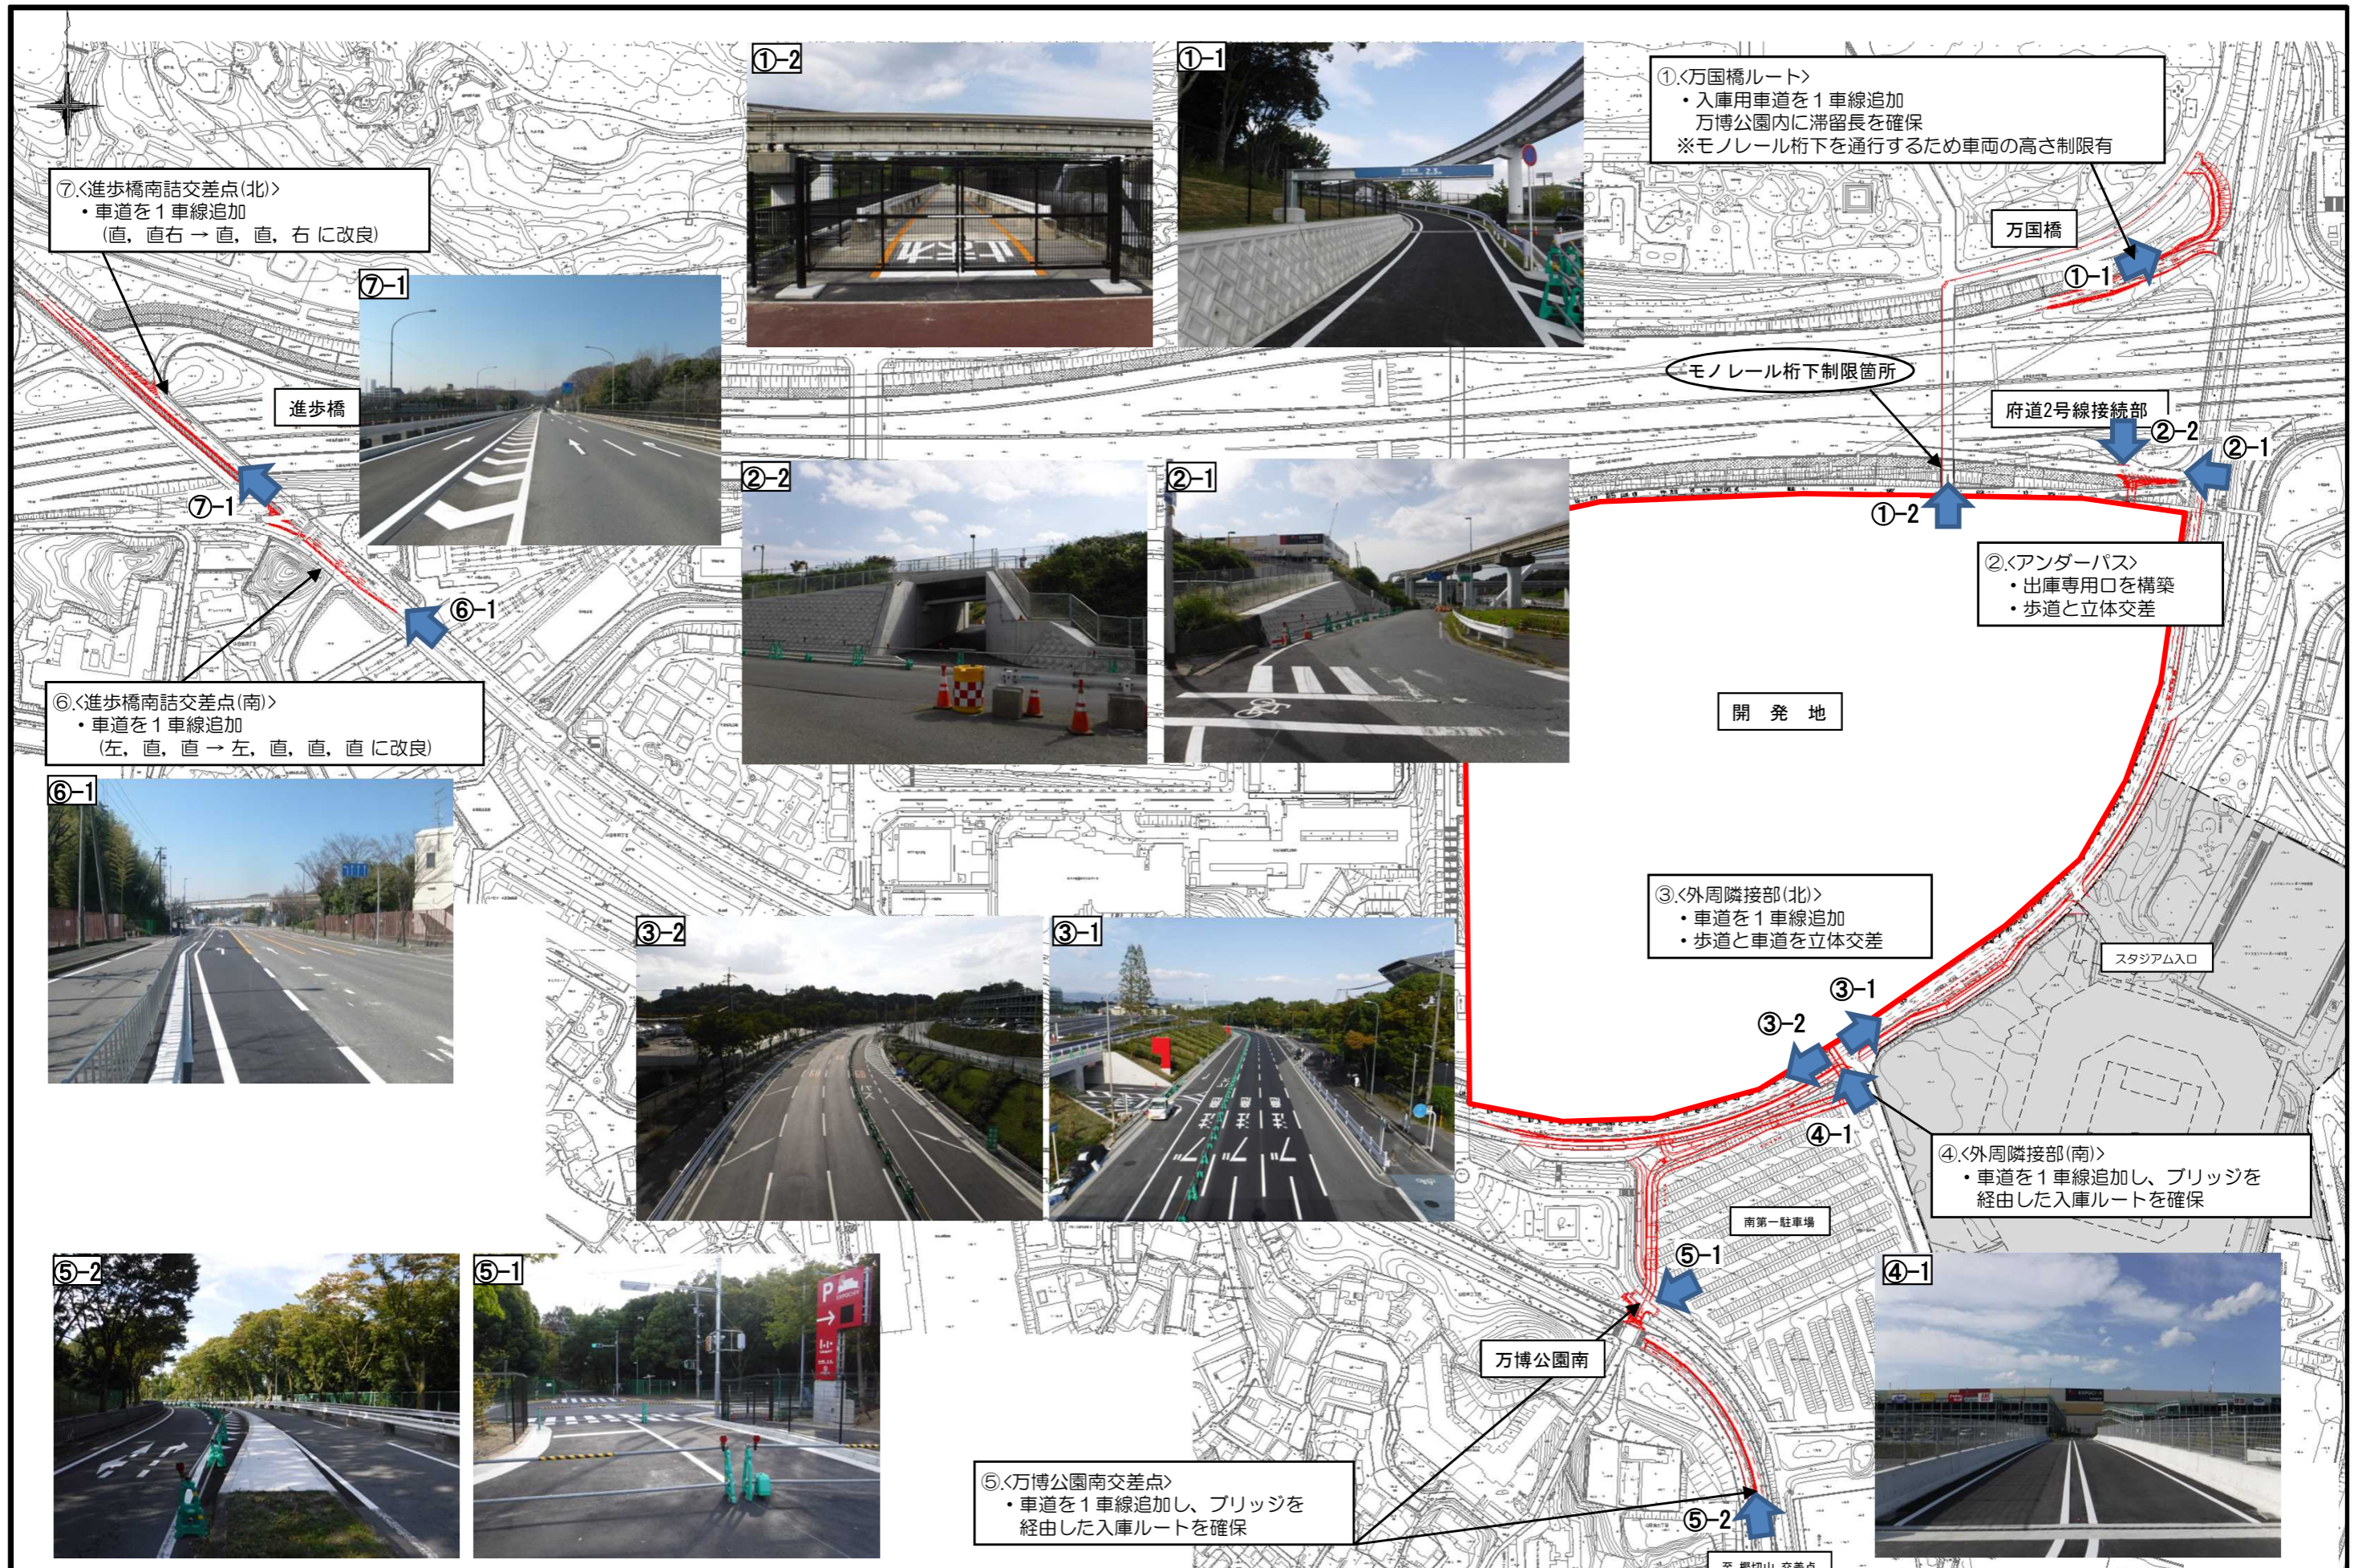

図7-3 環境取組実施状況(3)