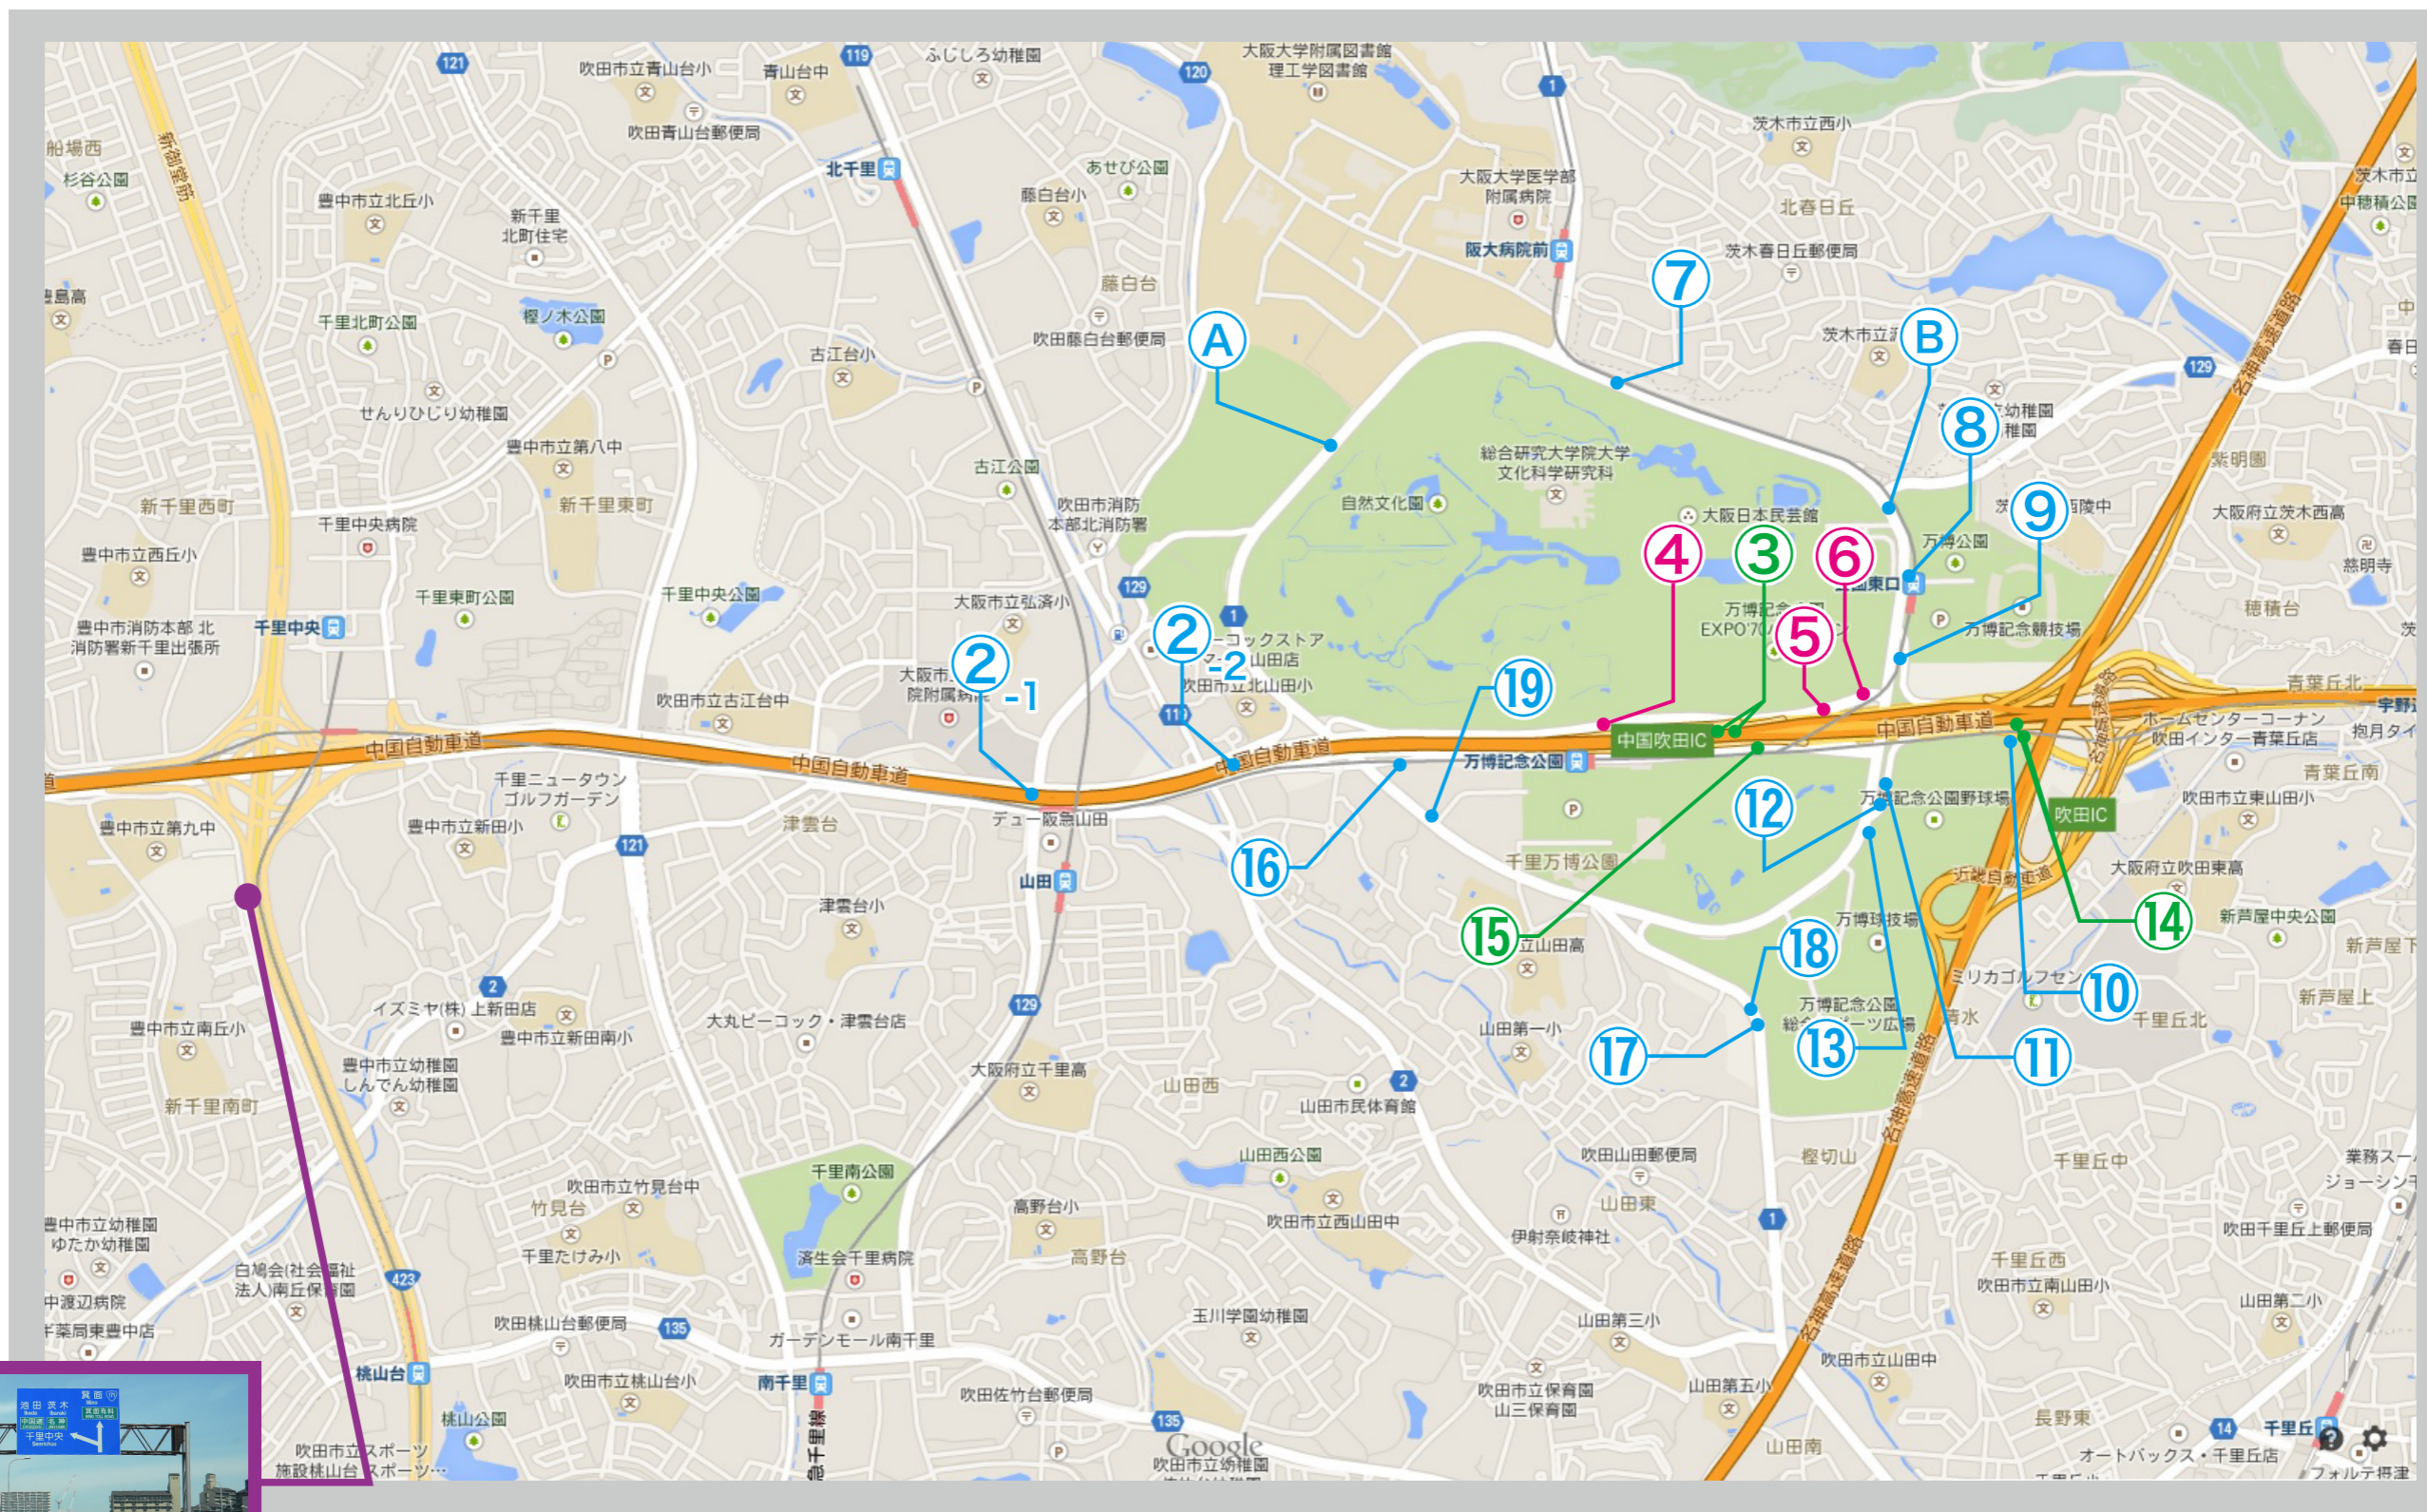

■	万博公園敷地・国有地	■	NEXCO 西日本 管理土地
■	茨木土木事務所管轄区域	■	池田土木事務所管轄区域