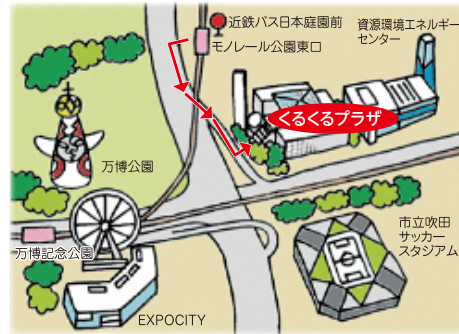

# すいた環境教育フェスタ 2024

入場無料

日時：  
令和6年2月3日(土)  
10:30~15:00

会場：**くるくるプラザ**  
(吹田市資源リサイクルセンター)  
大阪モノレール 公園東口駅徒歩5分  
吹田市千里万博公園4番3号

吹田市イメージキャラクター  
**すいたん**

※会場内に駐車場は  
ございませんので、  
公共交通機関を  
ご利用ください。

### ① リユースおもちゃ広場

広場いっぱいプラスチック製の電車のおもちゃを広げて遊ぶコーナー。みんなで楽しくリユースしましょう。