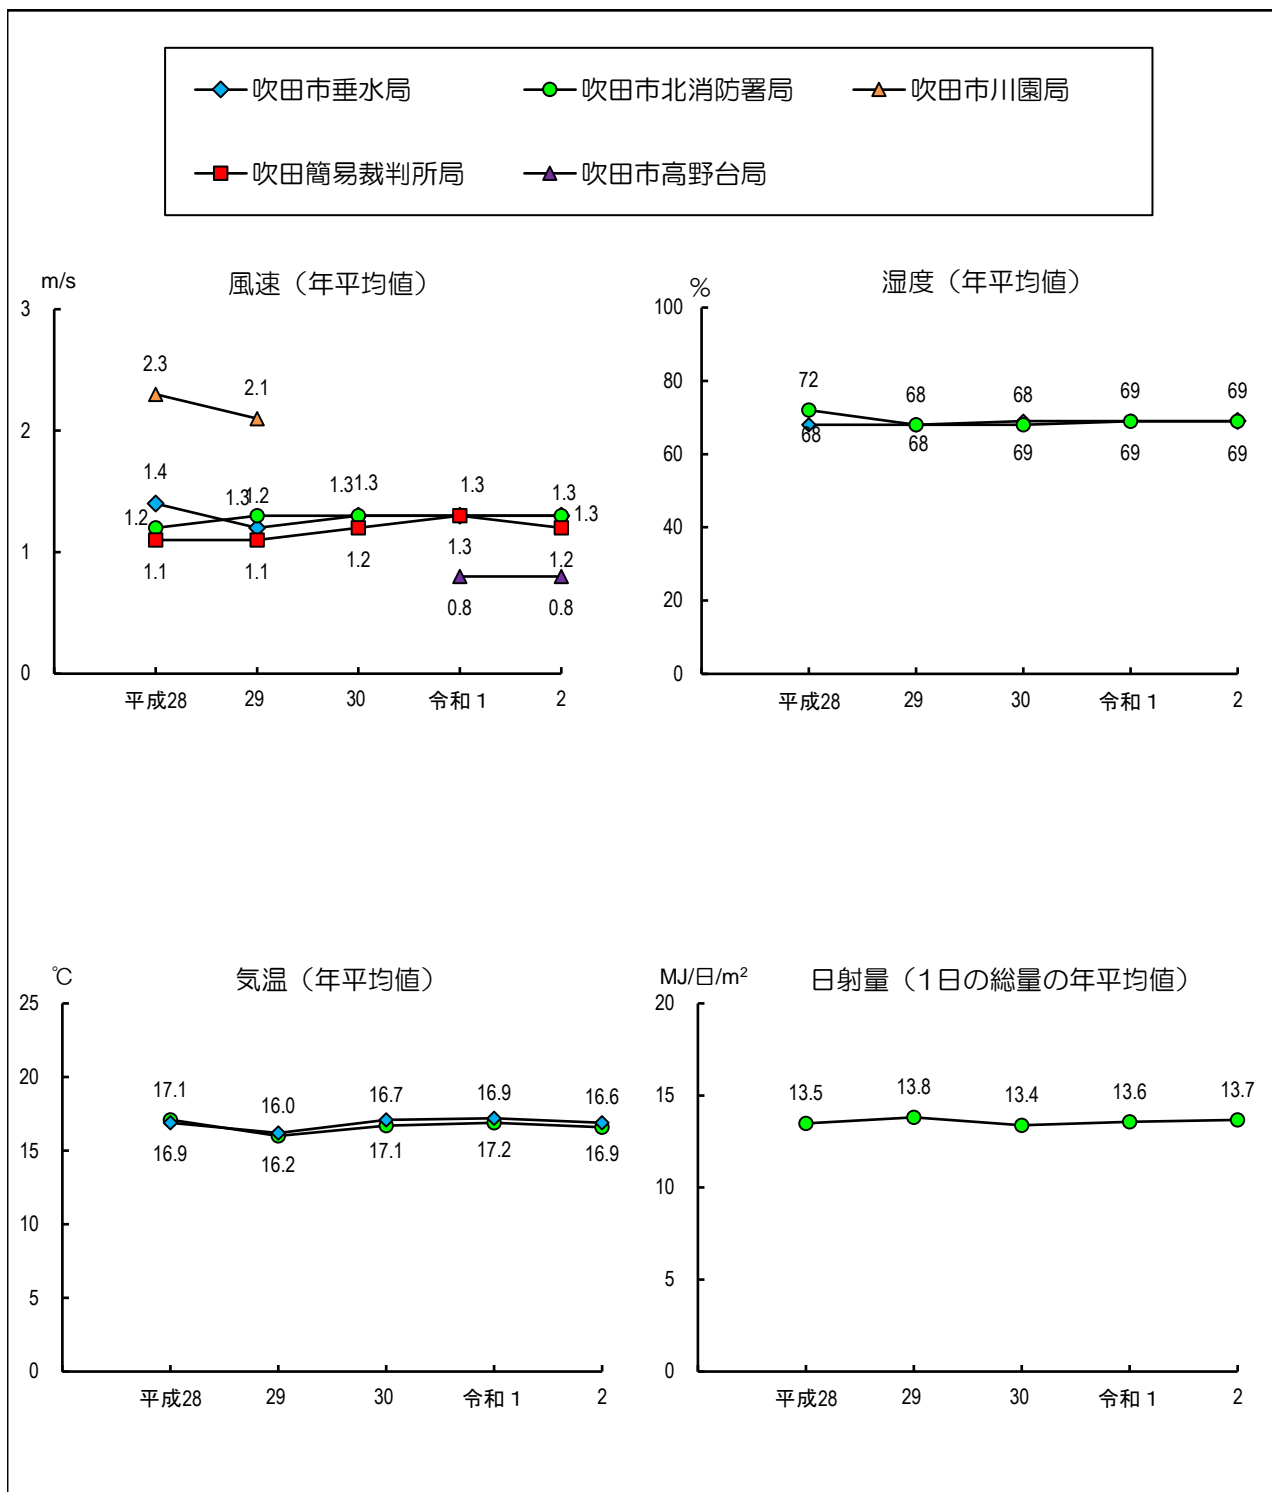

気象
令和2年度(2020年度) 風配図

気象の経年変化

令和2年度(2020年度) 気象の月別変化