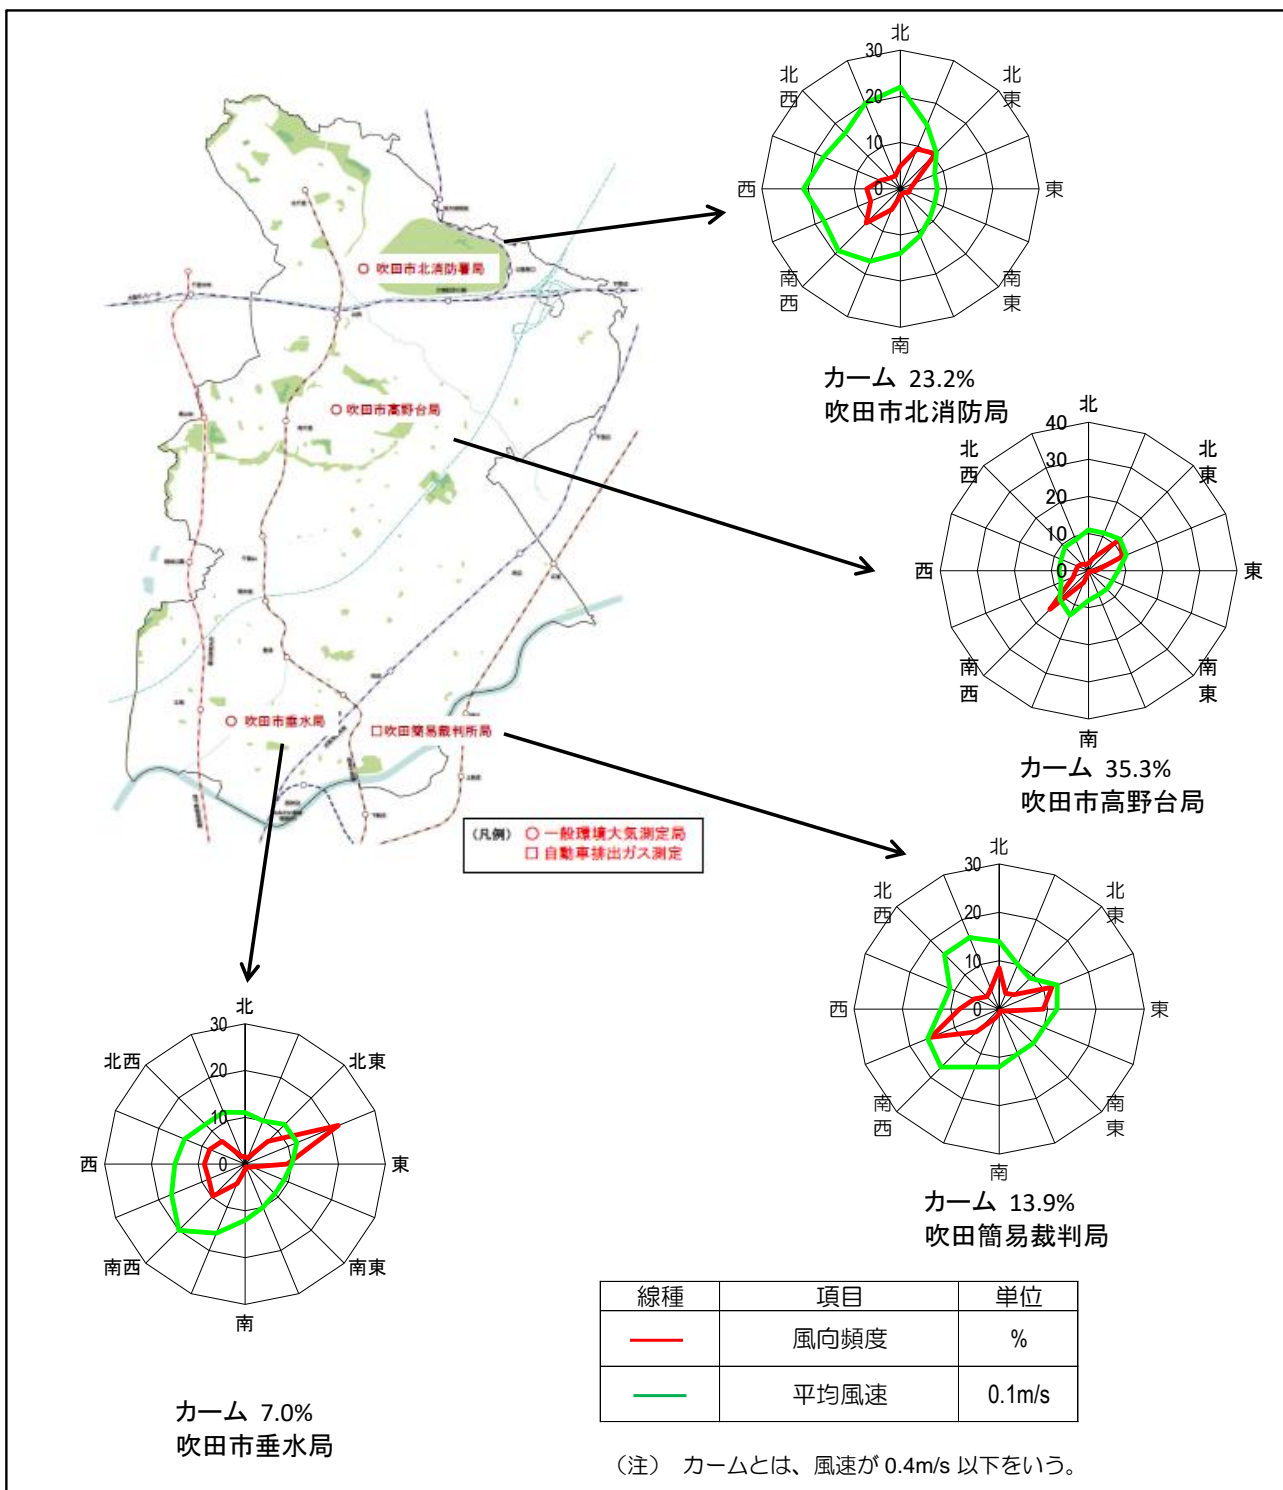

気象
令和2年度(2020年度) 風配図

気象の経年変化

令和2年度(2020年度) 気象の月別変化