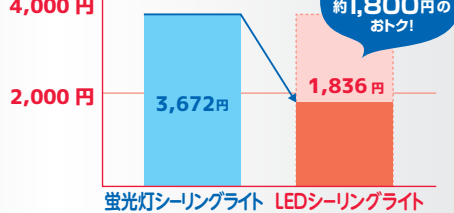

LED照明に交換

ご自宅の電球や蛍光灯を見直して、
LED照明に取り換えましょう!

電球・蛍光灯
1つずつ取り替えて **年間 4,300円のおトク**

ここをチェック! 年間電気料金の比較

※数値は環境省 COOLCHOICE ホームページより引用

電球を交換!

蛍光灯を交換!

CO₂の削減にも!

知っていますか?
エコな電気など、選べます!

電気代の節約にも!

電気の切り替え

なんと!
電気の切り替えが **全国で 1,000万件**
を超えました*

※経済産業省プレスリリース資料より
H31.4 末時点の切替件数 (低圧)

ここをチェック!

あなたは何で選ぶ?

電力会社A: 再エネ100%、CO₂排出ゼロの電気を売ります!