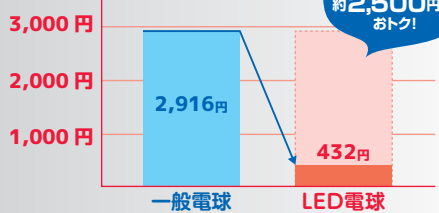

LED照明に交換

ご自宅の電球や蛍光灯を見直して、
LED照明に取り換えましょう!

電球・蛍光灯
1つずつ取り替えて **年間 4,300円のおトク**

ここをチェック! 年間電気料金の比較

※数値は環境省 COOLCHOICE ホームページより引用

電球を交換!

蛍光灯を交換!

CO₂の削減にも!

知っていますか?
エコな電気など、選べます!

電気代の節約にも!

電気の切り替え

なんと!
電気の切り替えが **全国で 1,000万件**
を超えました*

※経済産業省プレスリリース資料より
H31.4 末時点の切替件数 (低圧)

ここをチェック!

あなたは何で選ぶ?

電力会社A: 再エネ100%、CO₂排出ゼロの電気を売ります!