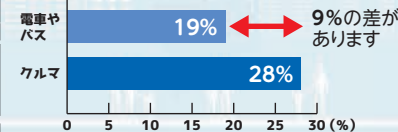

電力会社B: 省エネ診断であなたに最適なプランをご提案!

電力会社C: 地球にもお財布にもやさしい! 選べる再エネミックスプラン

切り替えはカンタン! 3ステップ

- 電力会社を選ぶ
- 手元に検針票を用意
- ネットや電話で申込み

吹田市では、再生可能エネルギーから作られた電気をたくさん販売している電力会社から電気を購入しています!
あなたもエコな電気、選んでみませんか?!

あなたの暮らしにぴったりの電力会社を比較サイトでチェック!

電力比較

検索

吹田市イメージキャラクター「すいたん」

おでかけ・通勤は電車・バスで

大阪市内にも楽々アクセス!
日々の移動を健康に!

ジョギング約2kmに相当

電車移動は **1時間あたり 118kcal** 多く消費!
クルマ移動より カロリーを

(電車の場合、乗換等の徒歩は片道20分とした試算)

ここをチェック!

吹田市は電車が充実!

| | | | |
|-----------|---|-------------|-----|
| メトロ 江坂駅 | → | メトロ 梅田駅 | 12分 |
| 阪急 吹田駅 | → | 阪急 大阪梅田駅 | 17分 |
| JR 吹田駅 | → | JR 大阪駅 | 9分 |
| | → | JR 新大阪駅 | 5分 |
| | → | メトロ 新大阪駅 | 5分 |
| モノレール 山田駅 | → | モノレール 大阪空港駅 | 15分 |

バスも便利!

吹田市公共交通マップはコチラ

クルマ通勤の人は**肥満**の割合が高い傾向に

通勤手段と肥満の割合 (BMIが25以上の人を肥満と仮定)

※日本モビリティ・マネジメント会議HPより

宅配物を1回で
便利に受け取りましょう!

1回での受取が
8割以上!*

宅配事業者の ウェブサービスに登録