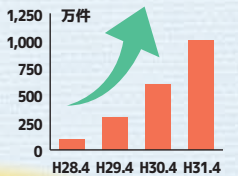

知っていますか?
エコな電気など、選べます!

電気代の節約にも!

電気の切り替え

なんと!
電気の切り替えが **全国で 1,000万件**
を超えました*

※経済産業省プレスリリース資料より
H31.4 末時点の切替件数 (低圧)

ここをチェック!

あなたは何で選ぶ?

電力会社A: 再エネ100%、CO₂排出ゼロの電気を売ります!

電力会社B: 省エネ診断であなたに最適なプランをご提案!

電力会社C: 地球にもお財布にもやさしい! 選べる再エネミックスプラン

切り替えはカンタン! 3ステップ

- 電力会社を選ぶ
- 手元に検針票を用意
- ネットや電話で申込み

吹田市では、再生可能エネルギーから作られた電気をたくさん販売している電力会社から電気を購入しています!
あなたもエコな電気、選んでみませんか?!

あなたの暮らしにぴったりの電力会社を比較サイトでチェック!