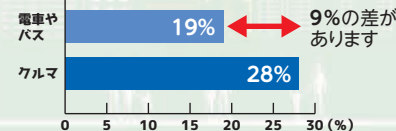

切り替えはカンタン! 3ステップ

- 電力会社を選ぶ
- 手元に検針票を用意
- ネットや電話で申込み

吹田市では、再生可能エネルギーから作られた電気をたくさん販売している電力会社から電気を購入しています!

あなたもエコな電気、選んでみませんか?!

あなたの暮らしにぴったりの電力会社を比較サイトでチェック!

電力比較

検索

吹田市イメージキャラクター「すいたん」

おでかけ・通勤は電車・バスで

大阪市内にも楽々アクセス! 日々の移動を健康に!

ジョギング約2kmに相当

電車移動は **1時間あたり 118kcal** 多く消費!

※(電車の場合、乗換等の徒歩は片道20分とした試算)

ここをチェック!

吹田市は電車が充実!

メトロ 江坂駅	メトロ 梅田駅	12分
阪急 吹田駅	阪急 大阪梅田駅	17分
JR 吹田駅	JR 大阪駅	9分
	JR 新大阪駅	5分
	メトロ 新大阪駅	5分
モノレール 山田駅	モノレール 大阪空港駅	15分

バスも便利!

吹田市公共交通マップはコチラ

クルマ通勤の人は肥満の割合が高い傾向に

※通勤手段と肥満の割合 (BMIが25以上の人を肥満と仮定)

宅配物を1回で 便利に受け取りましょう!

1回での受取が 8割以上!*

宅配事業者のウェブサービスに登録

スマホで **宅配物の受取は好きな時間・場所で!**