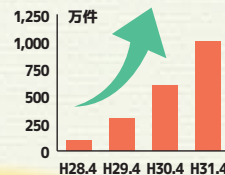

電気の切り替え

なんと! 電気の切り替えが **全国で 1,000万件** を超えました*

ここをチェック!

あなたは何で選ぶ?

電力会社A: 再エネ100%、CO₂排出ゼロの電気を売ります!

電力会社B: 省エネ診断であなたに最適なプランをご提案!

電力会社C: 地球にもお財布にもやさしい! 選べる再エネミックスプラン