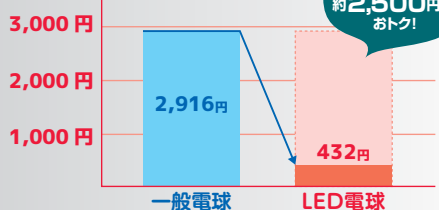

後日お送りするアンケートへのご協力をお願い

「裏面」をご覧ください、皆様の日頃の省エネ行動についての後日アンケートにご協力ください!

後日アンケートに
回答いただいた皆様の中から
抽選でプレゼント!

★アサヒスーパードライ1箱(350ml×24缶)分 5名様
(20歳以上の方限定)

★QUO カード500円分 50名様

一般

暮らしに役立つ 知って トクする 4つのアクション

LED照明に交換

ご自宅の電球や蛍光灯を見直して、LED照明に取り換えましょう!

電球・蛍光灯 1つずつ取り替えて **年間 4,300円のおトク**

ここをチェック! 年間電気料金の比較

※数値は環境省 COOLCHOICE ホームページより引用

電球を交換!

蛍光灯を交換!

CO₂の削減にも!

知っていますか? エコな電気など、選べます!