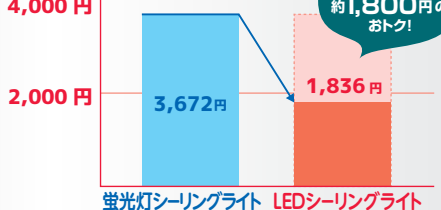

ご自宅の電球や蛍光灯を見直して、LED照明に取り換えましょう!

電球・蛍光灯 1つずつ取り替えて **年間 4,300円のおトク**

ここをチェック! 年間電気料金の比較

※数値は環境省 COOLCHOICE ホームページより引用

電球を交換!

蛍光灯を交換!

CO₂の削減にも!

知っていますか? エコな電気など、選べます!

電気代の節約にも!

電気の切り替え

なんと! 電気の切り替えが **全国で 1,000万件** を超えました*

ここをチェック!

あなたは何で選ぶ?

電力会社A: 再エネ100%、CO₂排出ゼロの電気を売ります!

電力会社B: 省エネ診断であなたに最適なプランをご提案!

電力会社C: 地球にもお財布にもやさしい! 選べる再エネミックスプラン