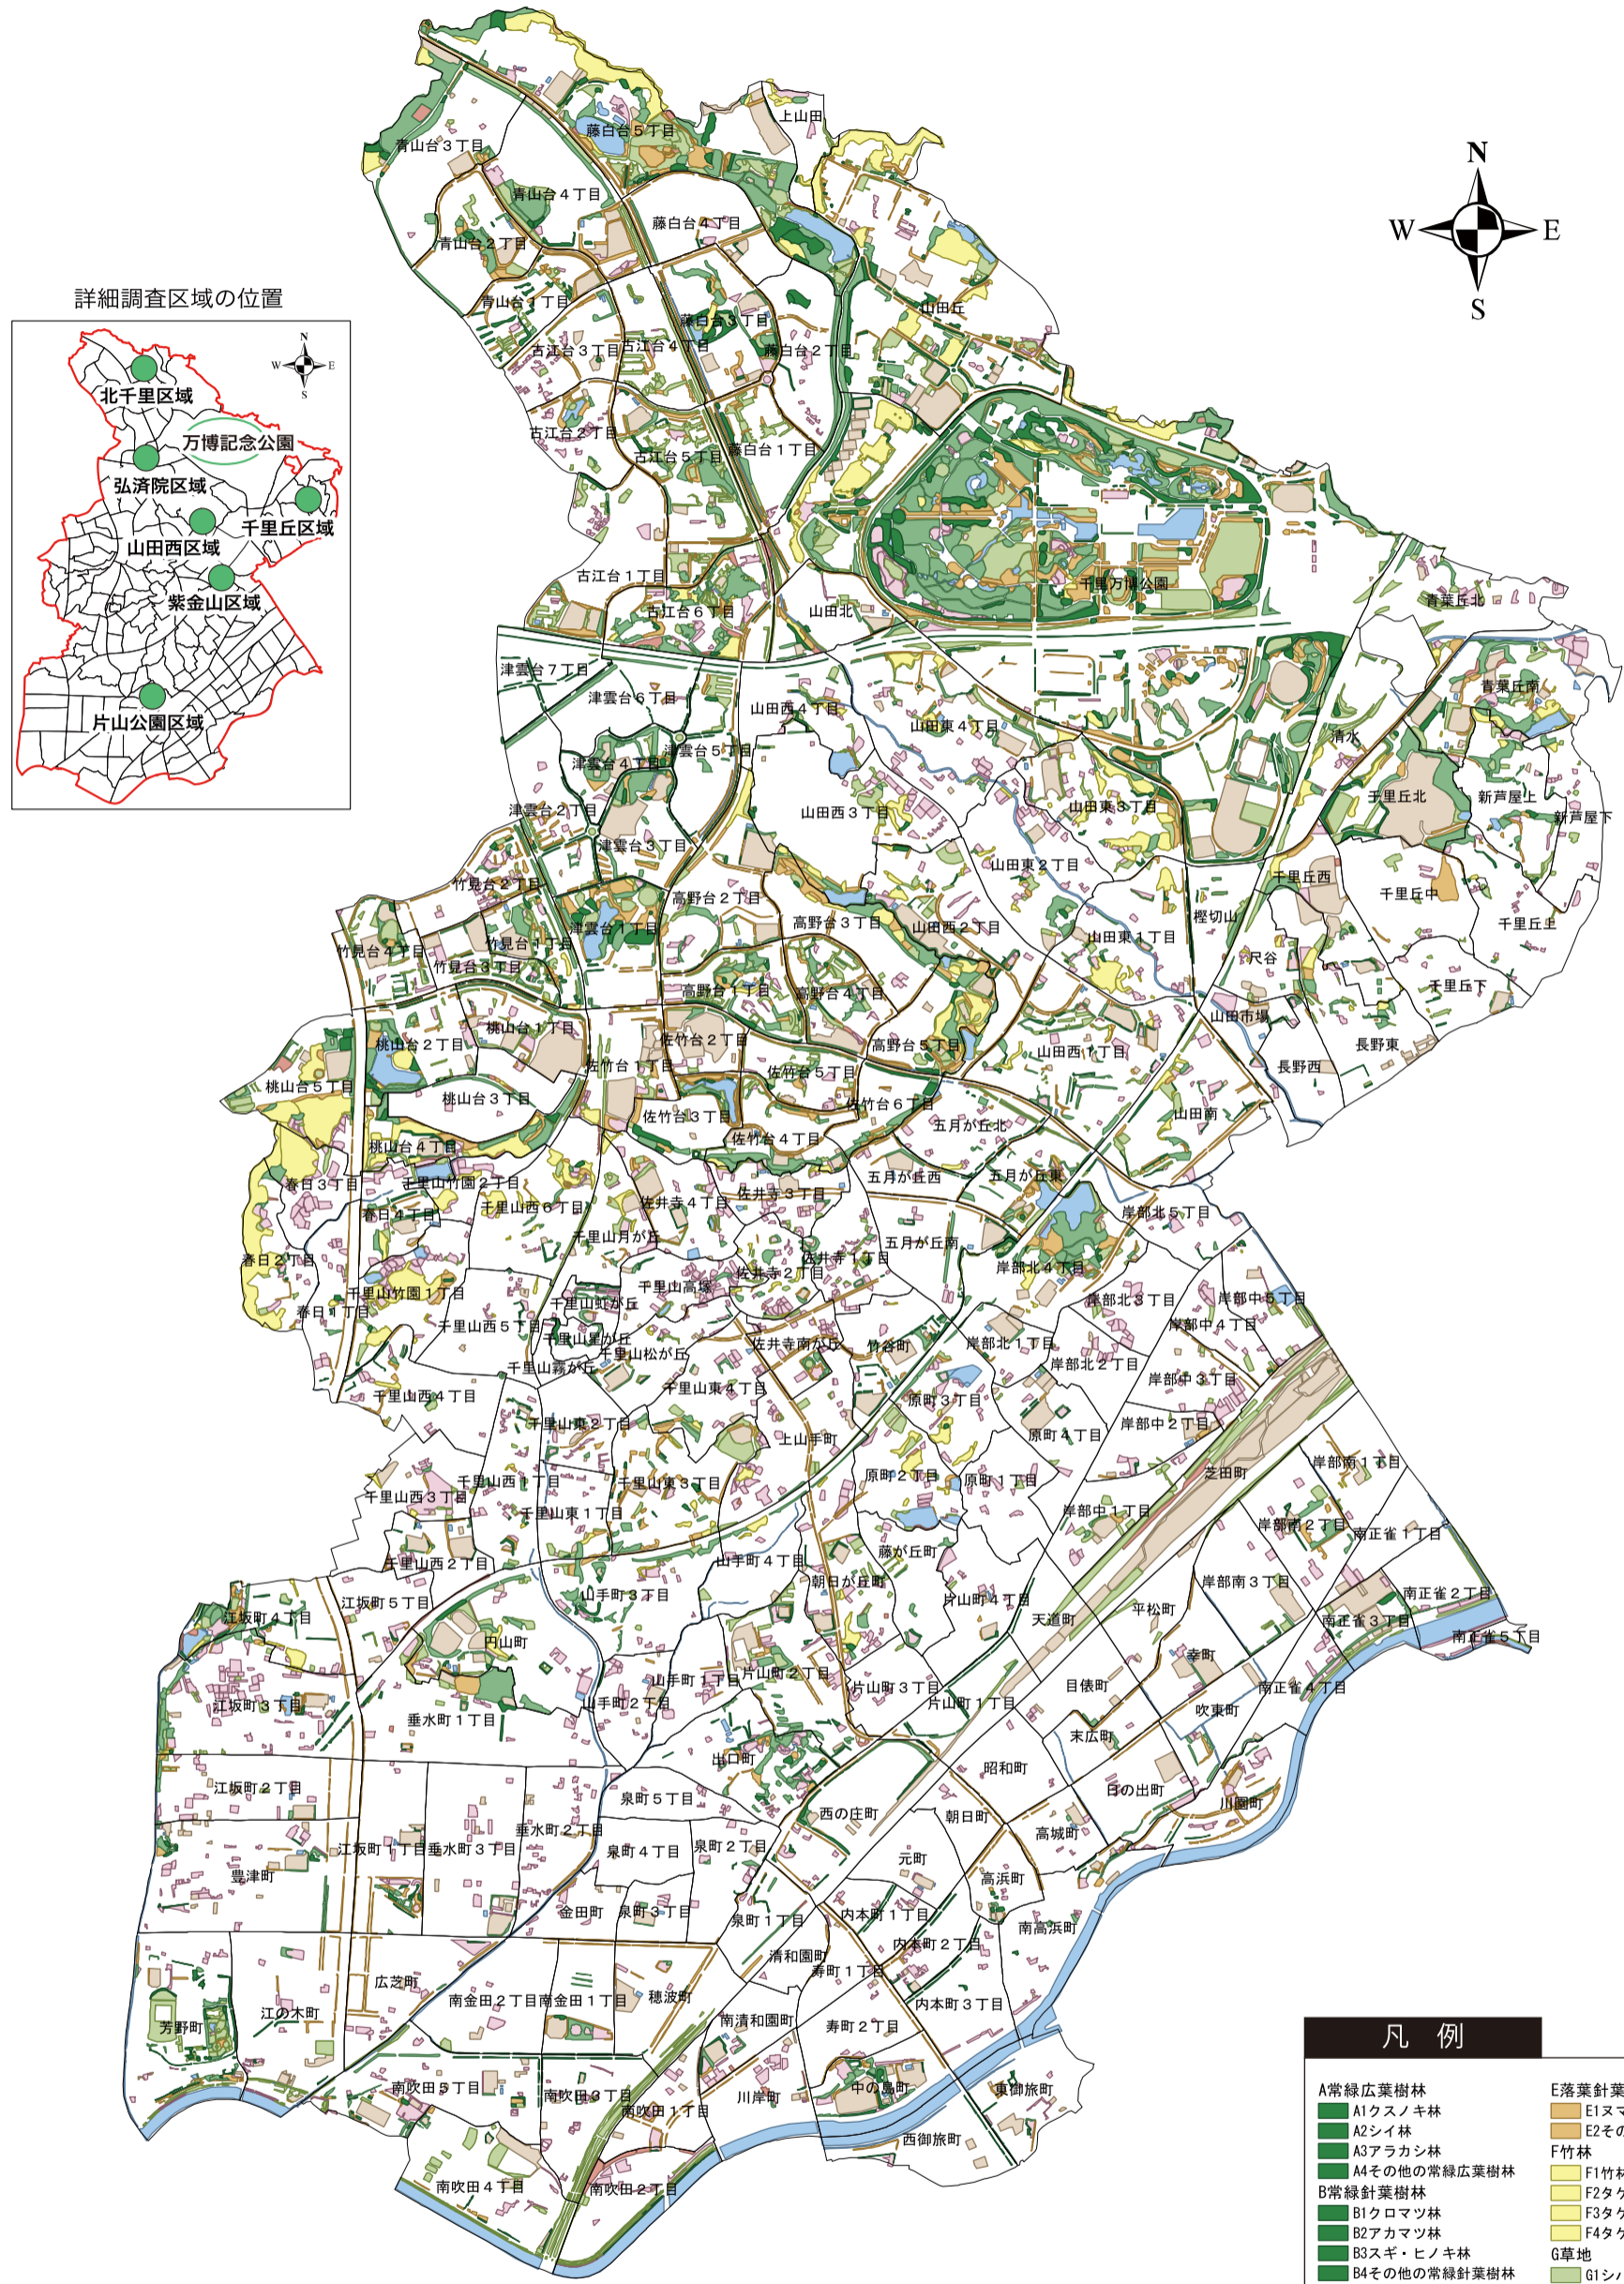

5. 植生図

凡例

A 常緑広葉樹林	E 落葉針葉樹林
A1クスノキ林	E1ヌマシギ・メタセコイア林
A2シイ林	E2その他の針葉樹林
A3アラカシ林	F 竹林
A4その他の常緑広葉樹林	F1竹林
B 常緑針葉樹林	F2タケ・広葉樹混交林
B1クロマツ林	F3タケ・針葉樹混交林
B2アカマツ林	F4タケ・針葉広葉樹混交林
B3スギ・ヒノキ林	G 草地
B4その他の常緑針葉樹林	G1シバ地
C 常緑落葉混交林	G2ネザサ草地
C1アカマツ・コナラ林	G3低基草本草地
C2常緑針葉・落葉針葉混交林	G4高基草本草地
C3コナラ・アラカシ林	G5ヨシ原
C4その他の常緑落葉混交林	G6ガマ草地
D 落葉広葉樹林	G7その他の草地
D0その他の落葉広葉樹林	H 浮遊植物
D1コナラ・アベマキ林	I マント群落
D2サクラ林	その他
D3ケヤキ林	J1畑地
D4ポプラ林	J2水田
D5ハリエンジュ林	J3果樹園
D6プラタナス林	J4庭園
D7フウ林	K 裸地
D8トウカエデ林	L 開放水面
D9エノキ・ムクノキ林	