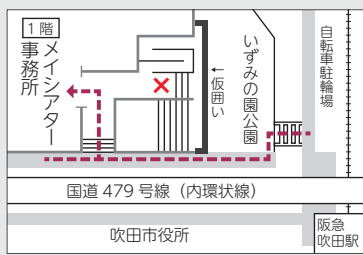

現在、仮囲いを設けています。メイシアター事務所へは、いずみの園公園内には入らずに、メイシアター東側(吹田市役所側)の歩道を利用してください。

| | |
|--------------|----------------------------|
| 年末年始の休業日 | 12月29日(金)~1月3日(水) |
| 改修工事に伴う臨時休業日 | 12月16日(土)、1月6日(土)、1月21日(日) |