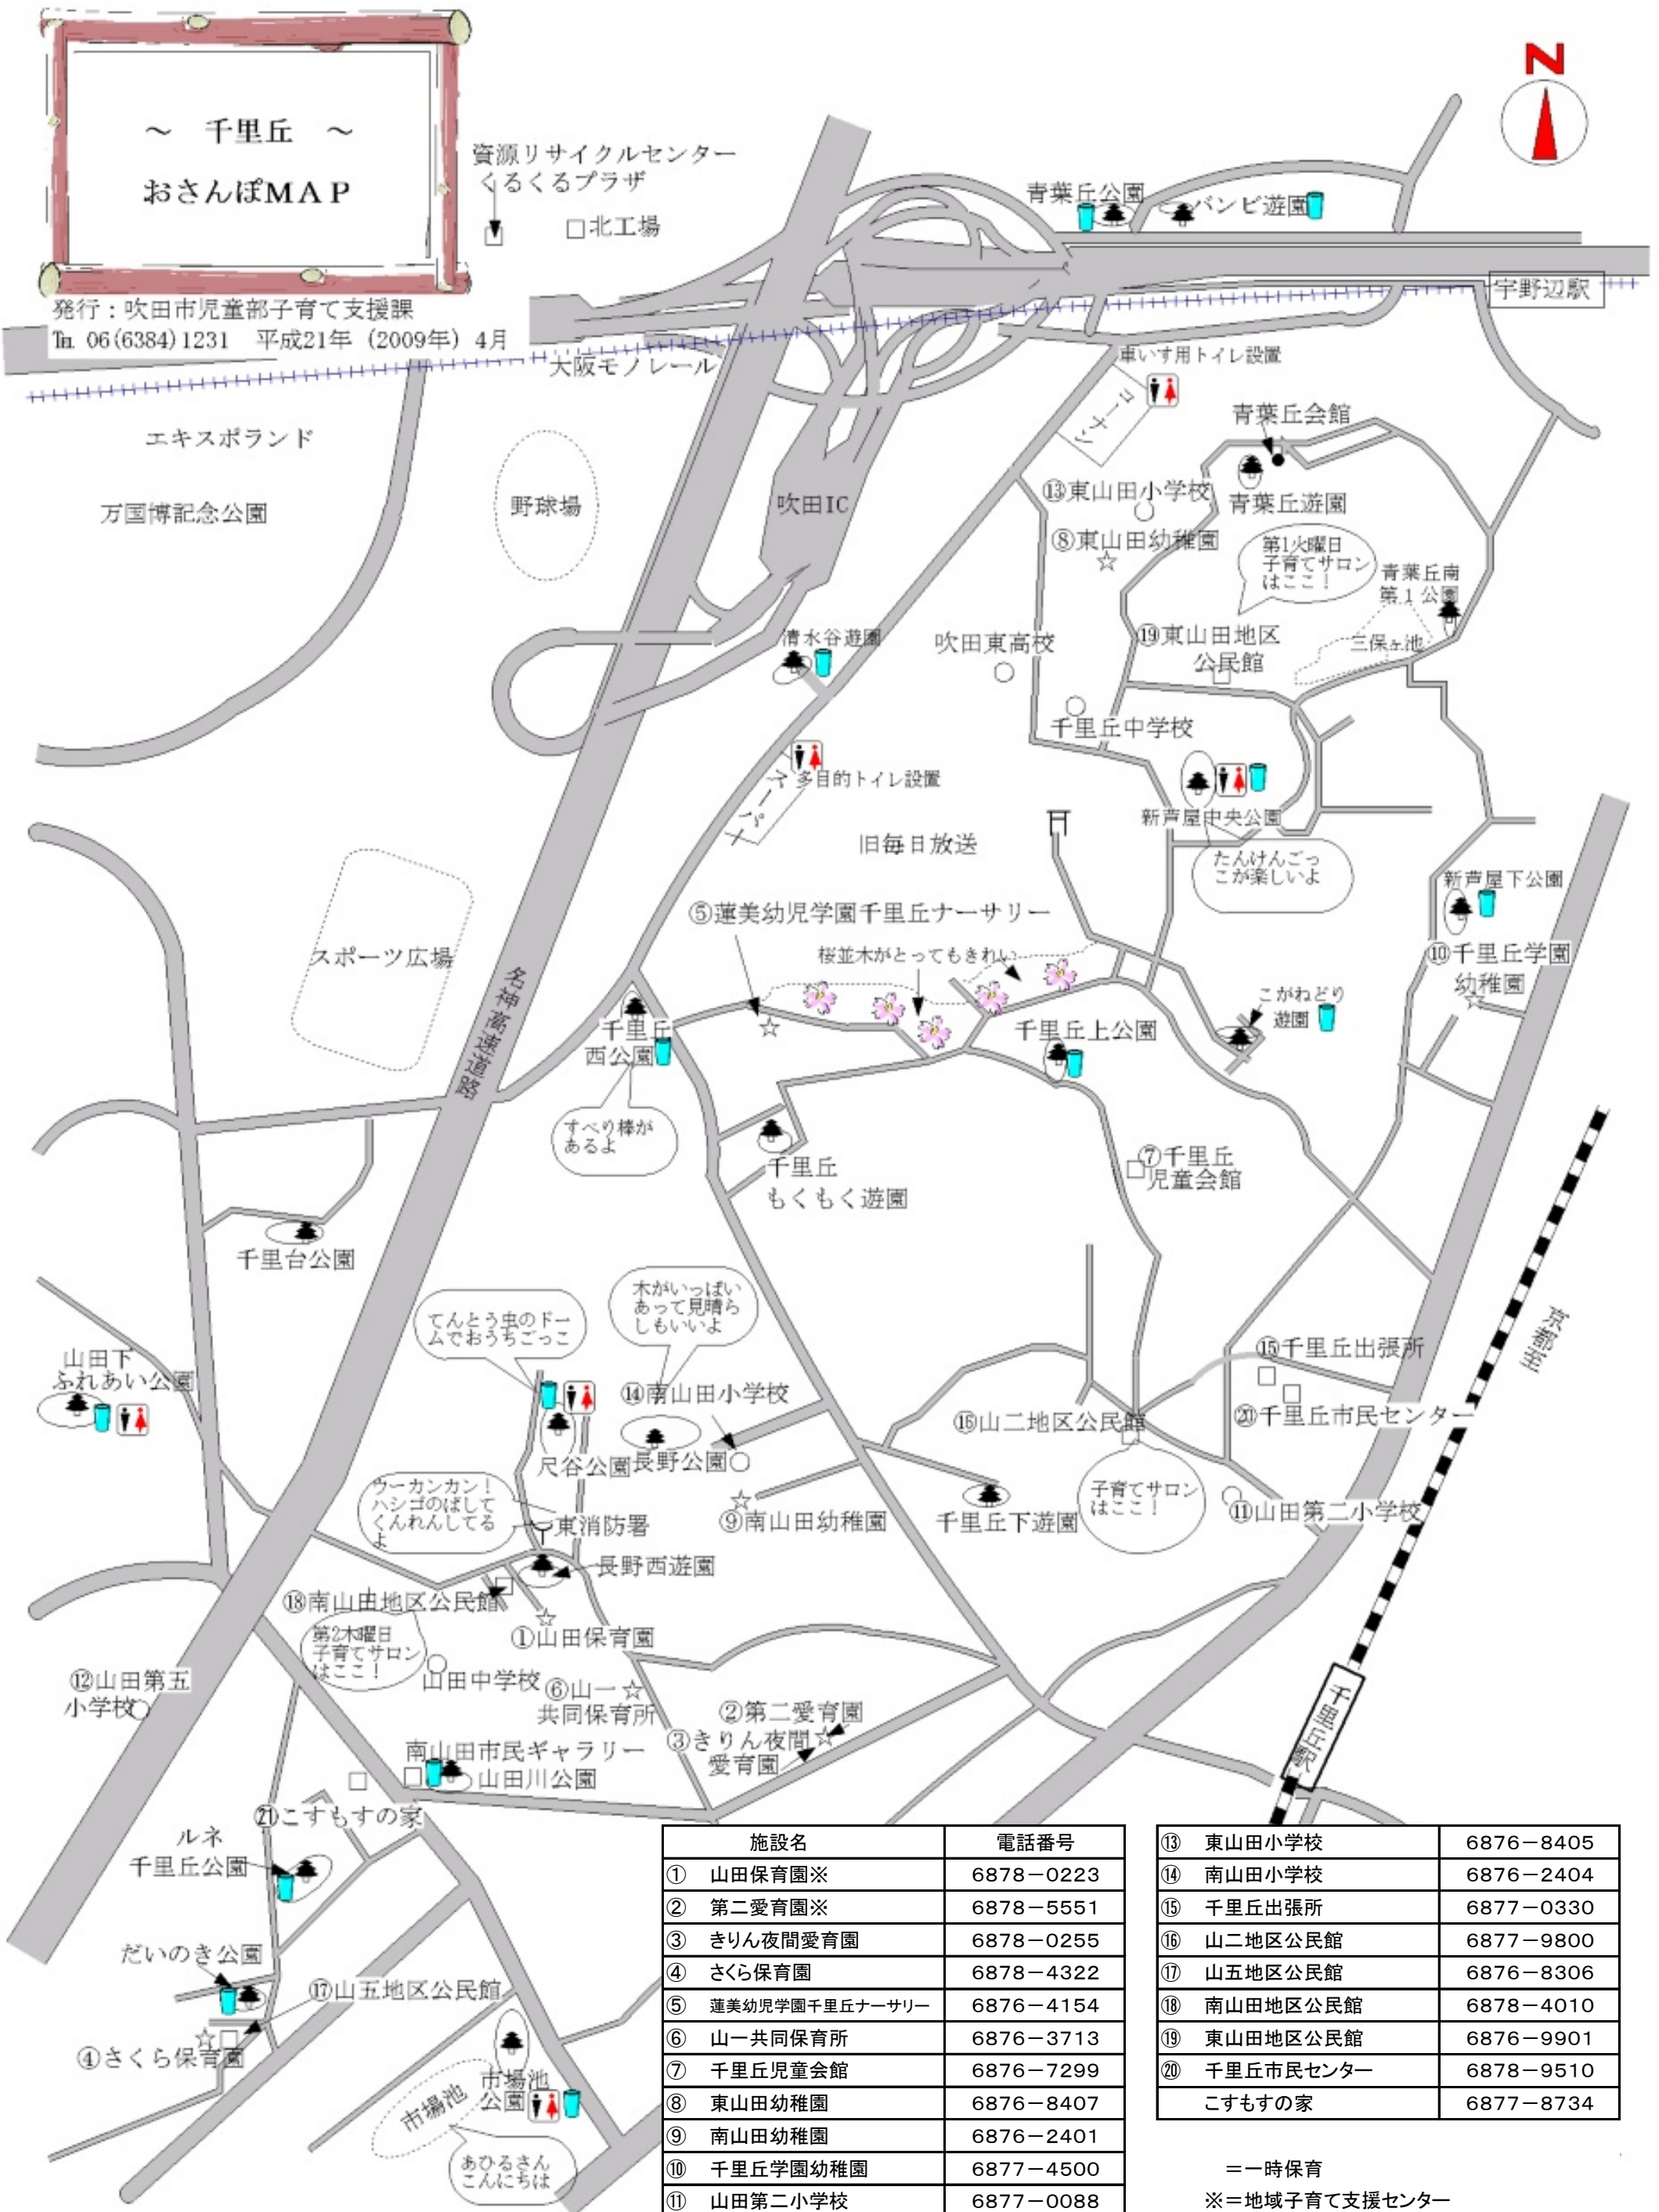

～ 千里丘 ～  
おさんぽMAP

発行：吹田市児童部子育て支援課  
Tel. 06(6384)1231 平成21年(2009年)4月

施設名	電話番号
① 山田保育園※	6878-0223
② 第二愛育園※	6878-5551
③ きりん夜間愛育園	6878-0255
④ さくら保育園	6878-4322
⑤ 蓮美幼児学園千里丘ナーサリー	6876-4154
⑥ 山一共同保育所	6876-3713
⑦ 千里丘児童会館	6876-7299
⑧ 東山田幼稚園	6876-8407
⑨ 南山田幼稚園	6876-2401
⑩ 千里丘学園幼稚園	6877-4500
⑪ 山田第二小学校	6877-0088
⑫ 山田第五小学校	6876-7701

⑬ 東山田小学校	6876-8405
⑭ 南山田小学校	6876-2404
⑮ 千里丘出張所	6877-0330
⑯ 山二地区公民館	6877-9800
⑰ 山五地区公民館	6876-8306
⑱ 南山田地区公民館	6878-4010
⑲ 東山田地区公民館	6876-9901
⑳ 千里丘市民センター	6878-9510
こすもすの家	6877-8734

＝一時保育  
※＝地域子育て支援センター  
☑＝水飲み場  
♿＝トイレ