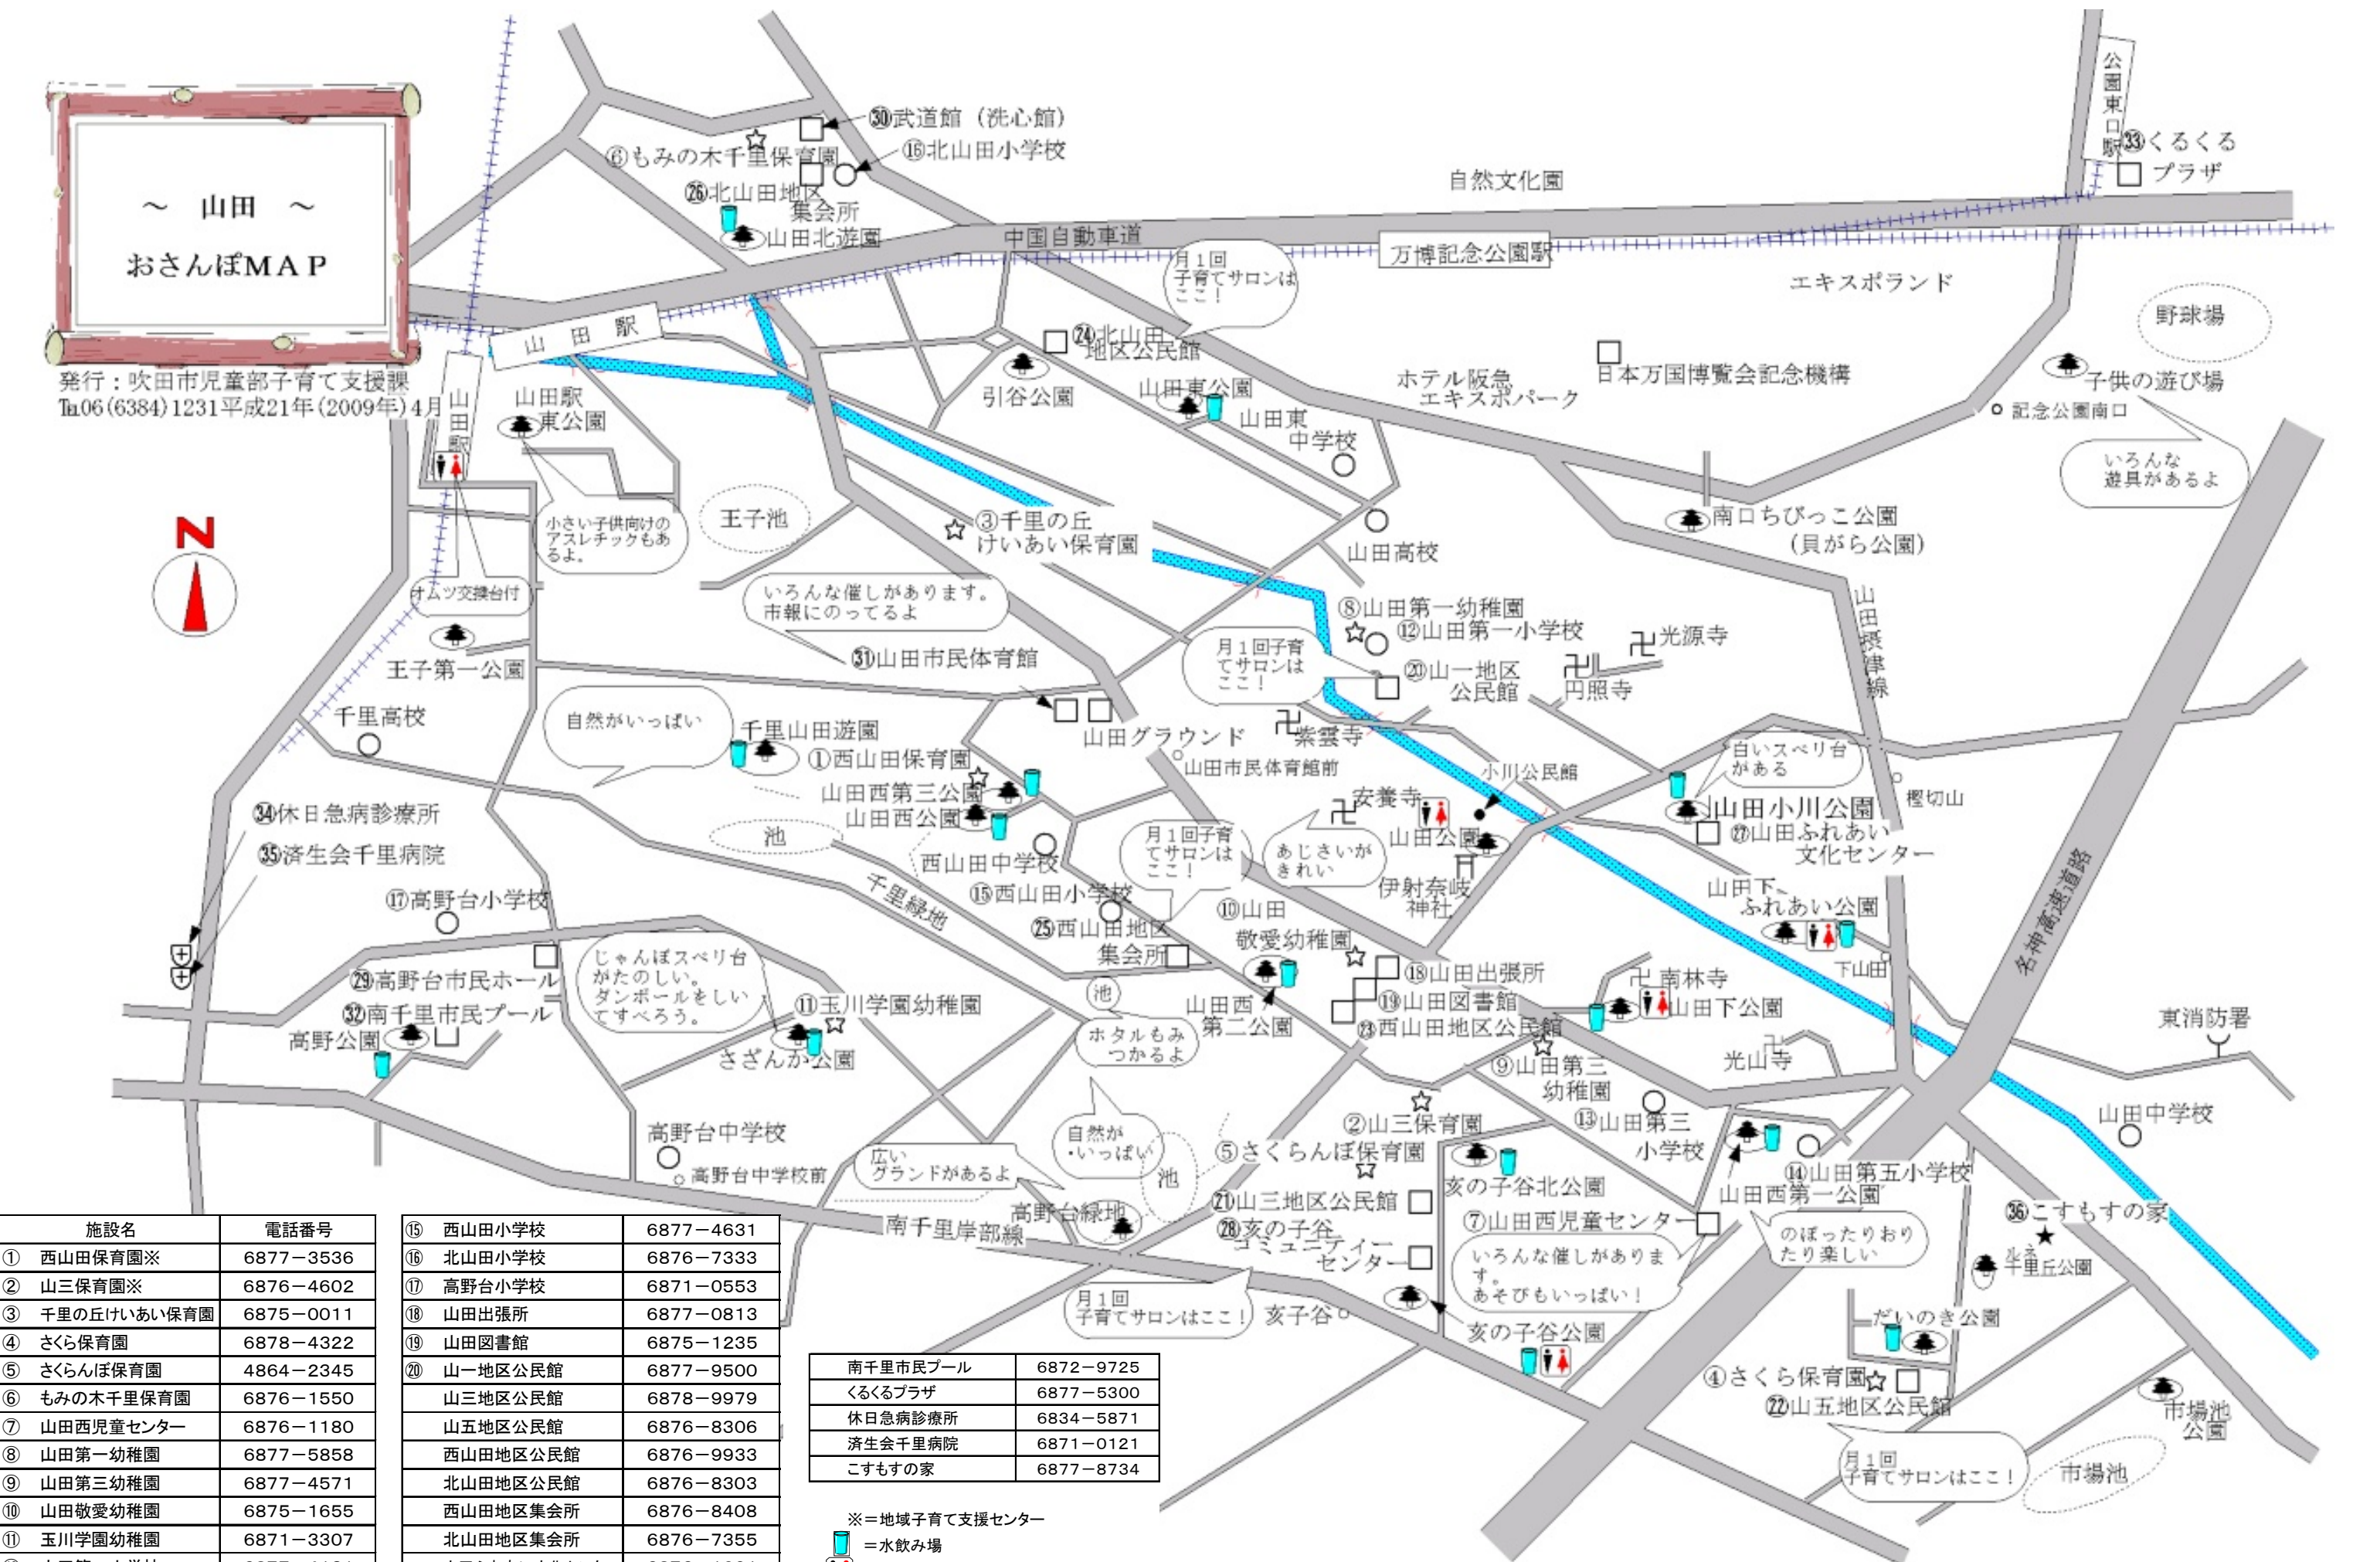

～ 山田 ～ おさんぽMAP

発行：吹田市児童部子育て支援課
Tel.06(6384)1231平成21年(2009年)4月

施設名	電話番号
① 西山田保育園※	6877-3536
② 山三保育園※	6876-4602
③ 千里の丘けいあい保育園	6875-0011
④ さくら保育園	6878-4322
⑤ さくらんぼ保育園	4864-2345
⑥ もみの木千里保育園	6876-1550
⑦ 山田西児童センター	6876-1180
⑧ 山田第一幼稚園	6877-5858
⑨ 山田第三幼稚園	6877-4571
⑩ 山田敬愛幼稚園	6875-1655
⑪ 玉川学園幼稚園	6871-3307
⑫ 山田第一小学校	6877-4131
⑬ 山田第三小学校	6877-5701
⑭ 山田第五小学校	6876-7701

南千里市民プール	6872-9725
くるくるプラザ	6877-5300
休日急病診療所	6834-5871
済生会千里病院	6871-0121
こずもすの家	6877-8734

- ※=地域子育て支援センター
- =水飲み場
- =トイレ