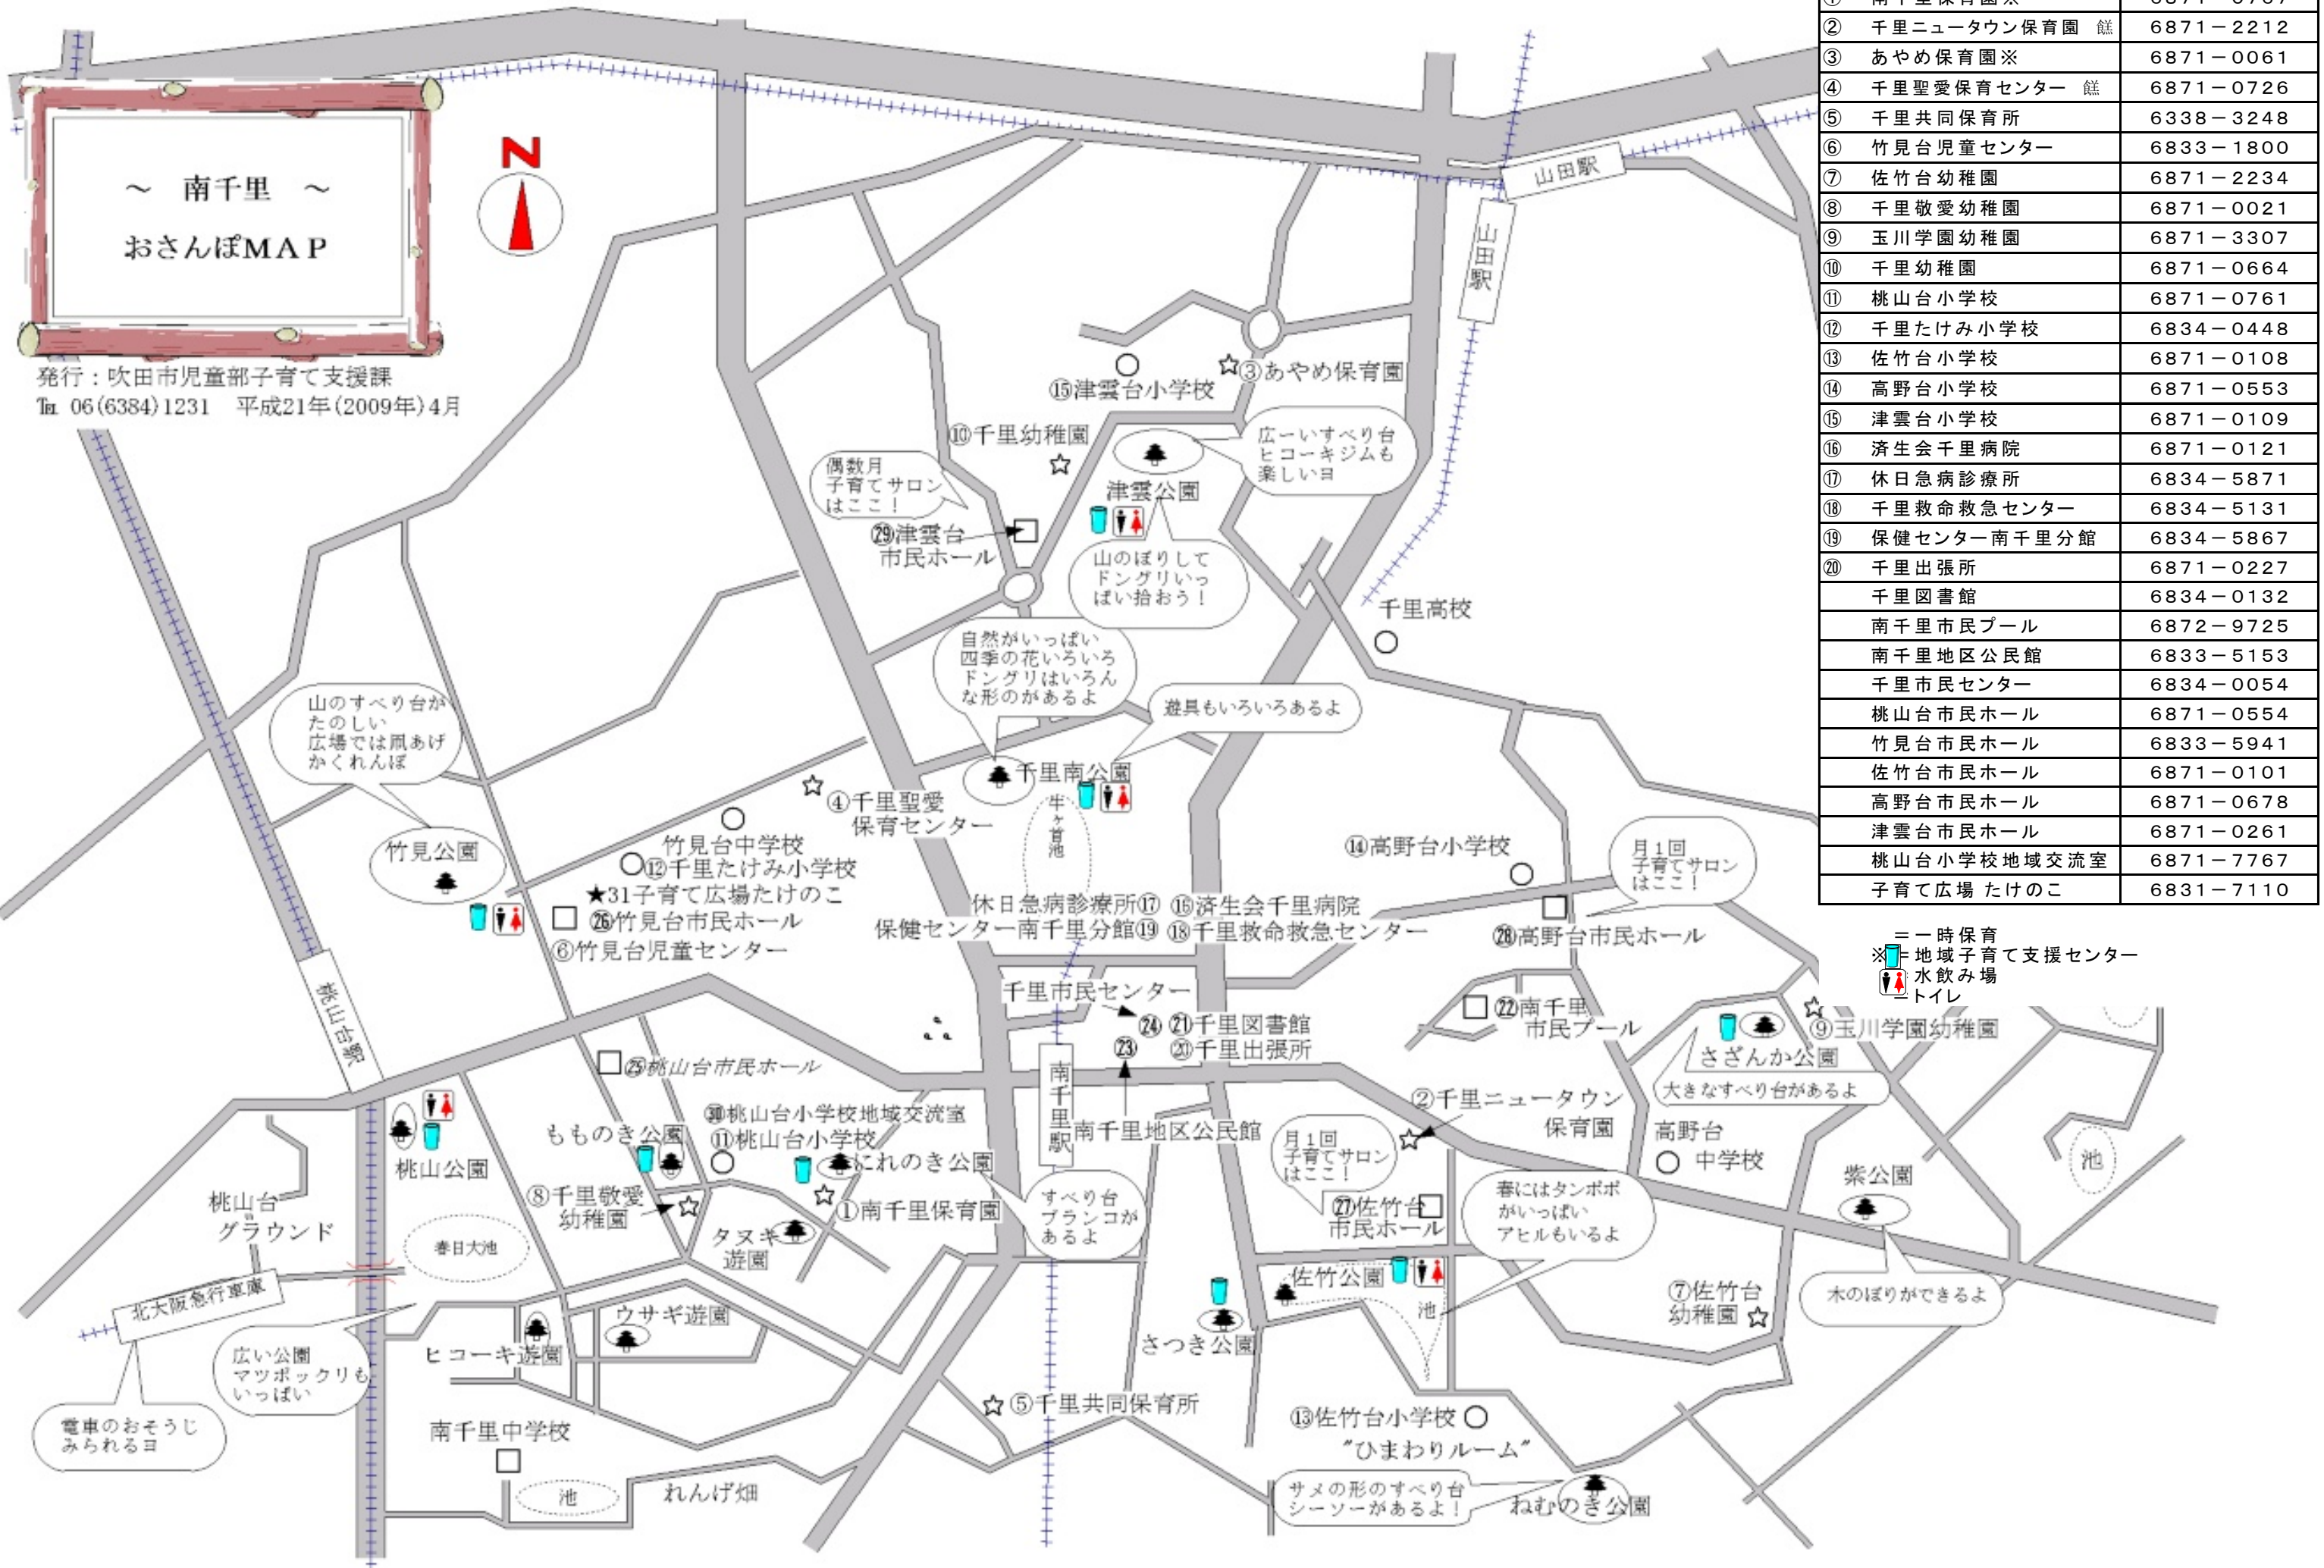

～ 南千里 ～
おさんぽMAP

発行：吹田市児童部子育て支援課
Tel 06(6384)1231 平成21年(2009年)4月

施設名	電話番号
① 南千里保育園※	6871-0767
② 千里ニュータウン保育園 鯨	6871-2212
③ あやめ保育園※	6871-0061
④ 千里聖愛保育センター 鯨	6871-0726
⑤ 千里共同保育所	6338-3248
⑥ 竹見台児童センター	6833-1800
⑦ 佐竹台幼稚園	6871-2234
⑧ 千里敬愛幼稚園	6871-0021
⑨ 玉川学園幼稚園	6871-3307
⑩ 千里幼稚園	6871-0664
⑪ 桃山台小学校	6871-0761
⑫ 千里たけみ小学校	6834-0448
⑬ 佐竹台小学校	6871-0108
⑭ 高野台小学校	6871-0553
⑮ 津雲台小学校	6871-0109
⑯ 済生会千里病院	6871-0121
⑰ 休日急病診療所	6834-5871
⑱ 千里救命救急センター	6834-5131
⑲ 保健センター南千里分館	6834-5867
⑳ 千里出張所	6871-0227
千里図書館	6834-0132
南千里市民プール	6872-9725
南千里地区公民館	6833-5153
千里市民センター	6834-0054
桃山台市民ホール	6871-0554
竹見台市民ホール	6833-5941
佐竹台市民ホール	6871-0101
高野台市民ホール	6871-0678
津雲台市民ホール	6871-0261
桃山台小学校地域交流室	6871-7767
子育て広場 たけのこ	6831-7110

□ 一時保育
 ※ 地域子育て支援センター
 水飲み場
 トイレ