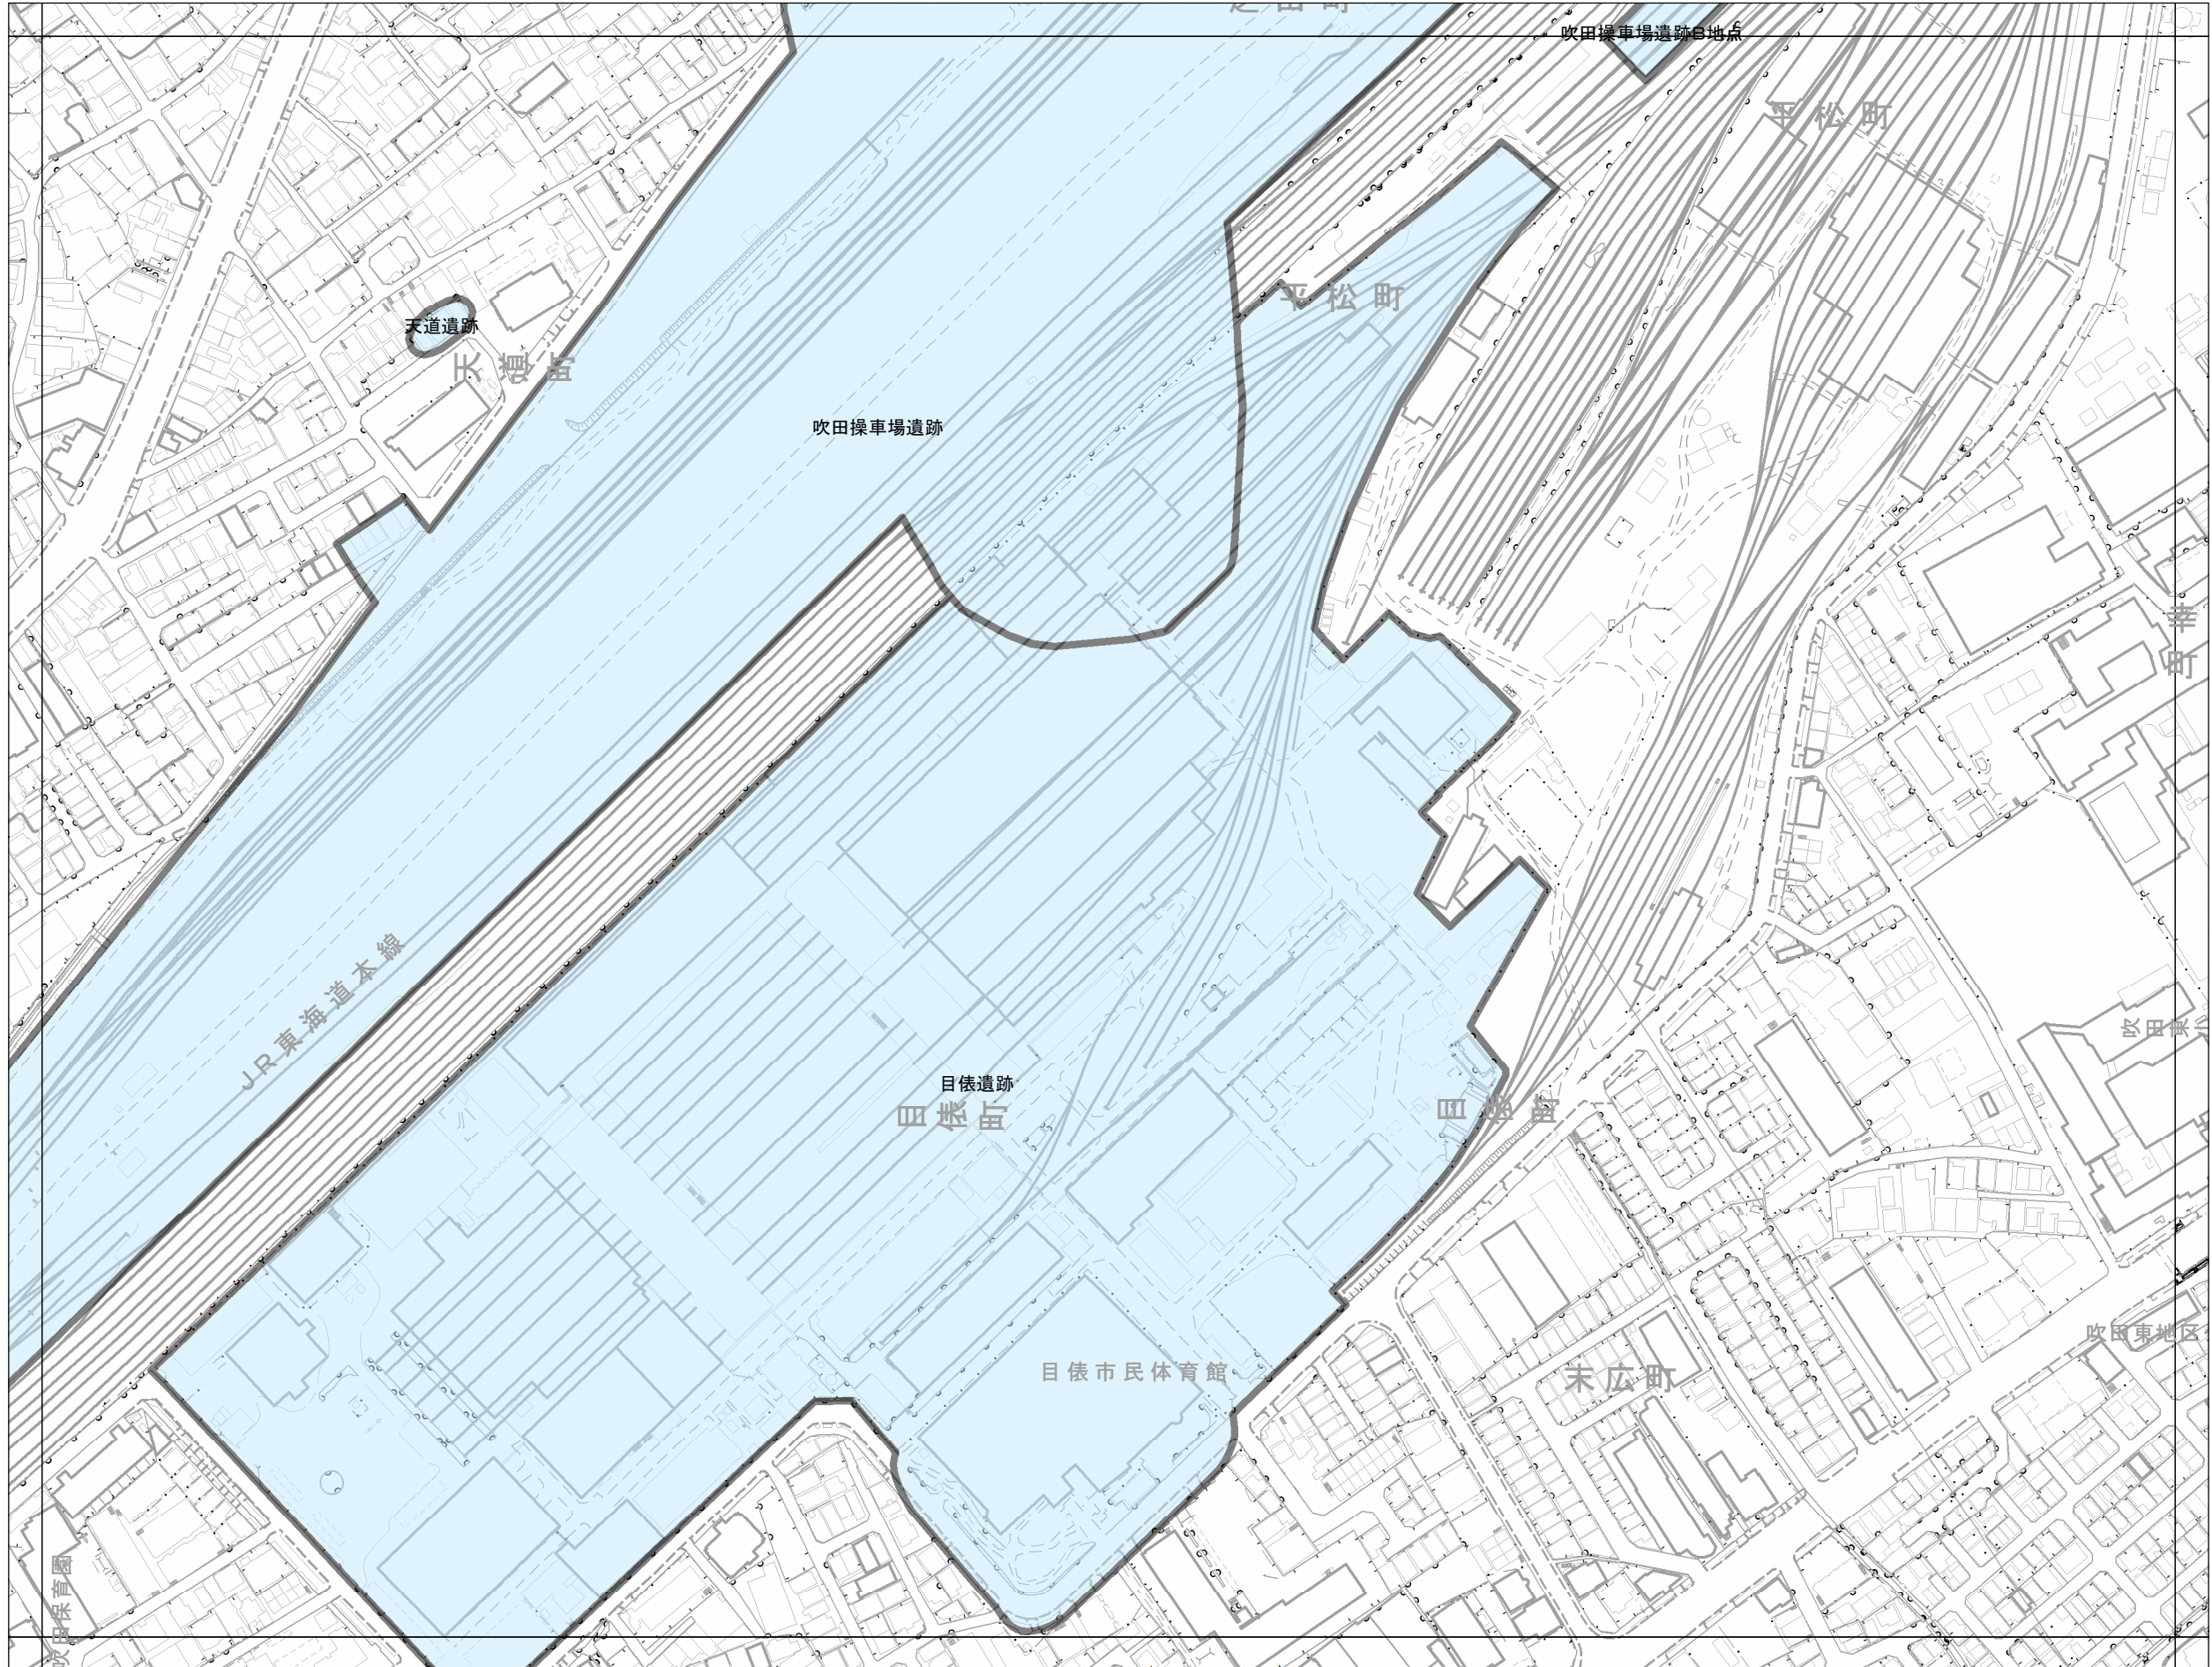

吹田市文化財包蔵地

M6

L5	L6	L7
M5	M6	M7
N5	N6	N7

アジア航測株式会社調製

吹
田
市

2024年3月

1:2,500