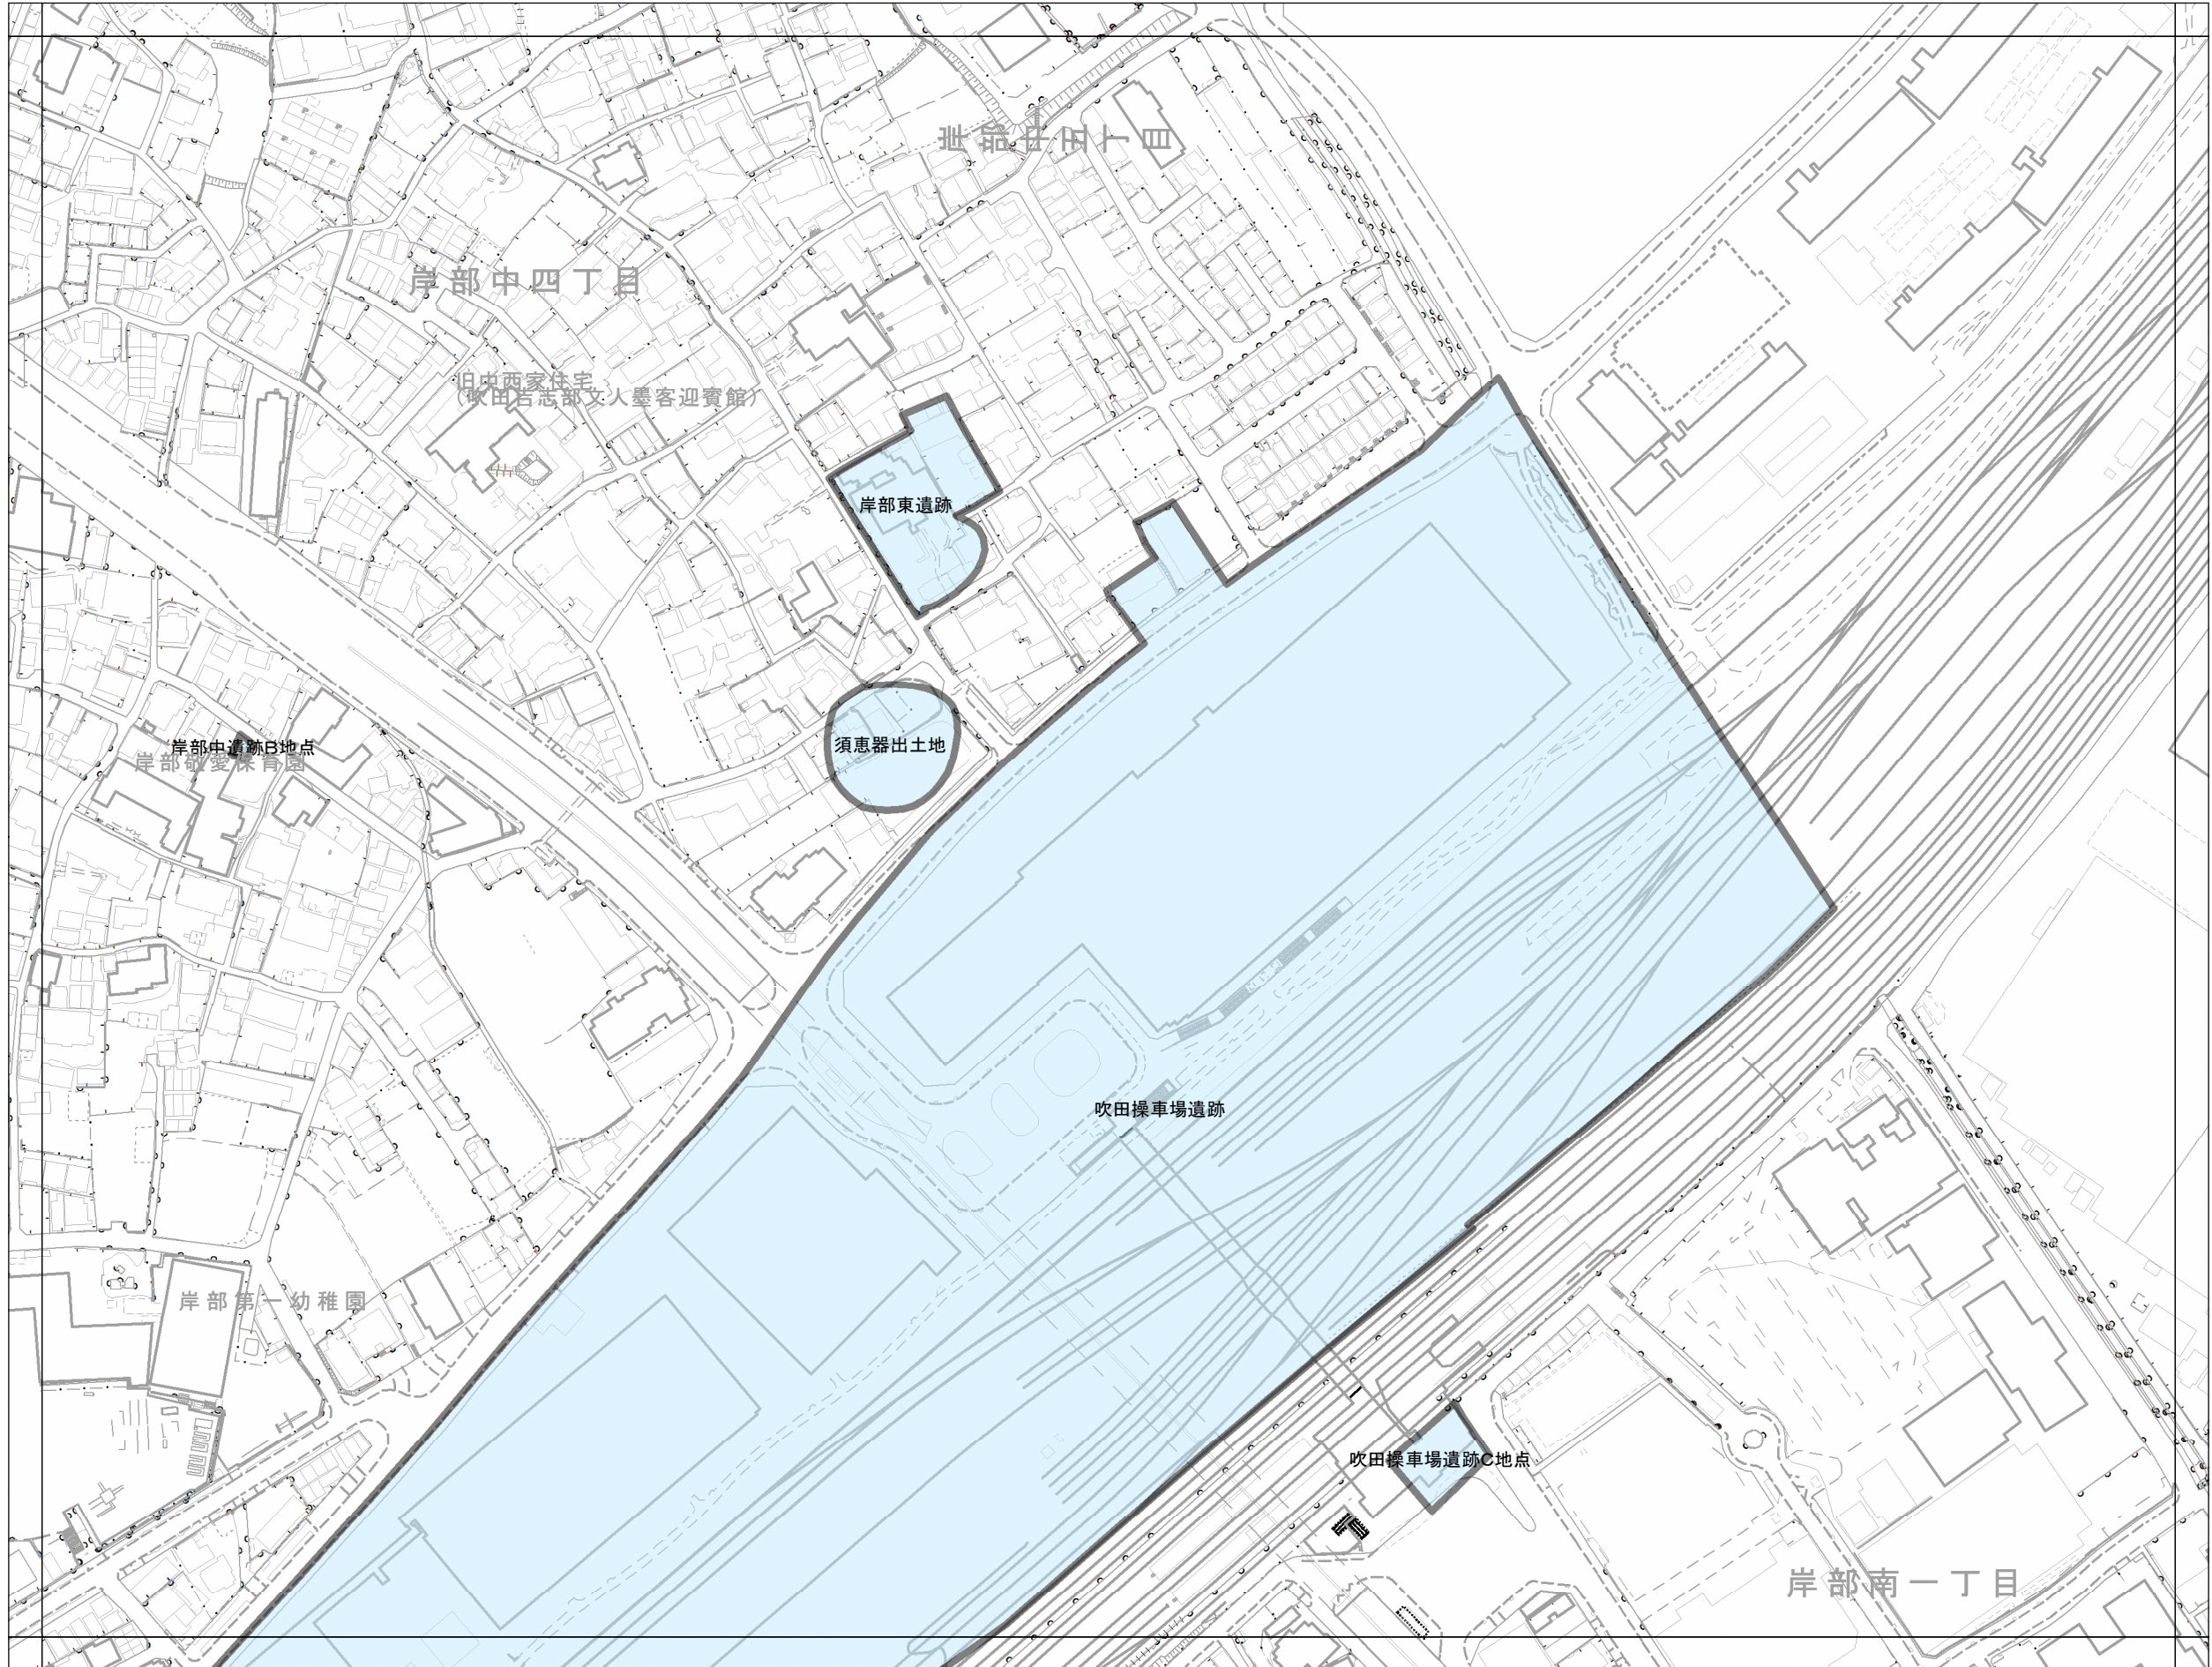

吹田市文化財包蔵地

K7

J6	J7	J8
K6	K7	K8
L6	L7	L8

アジア航測株式会社調製

吹
田
市

2024年3月

1:2,500