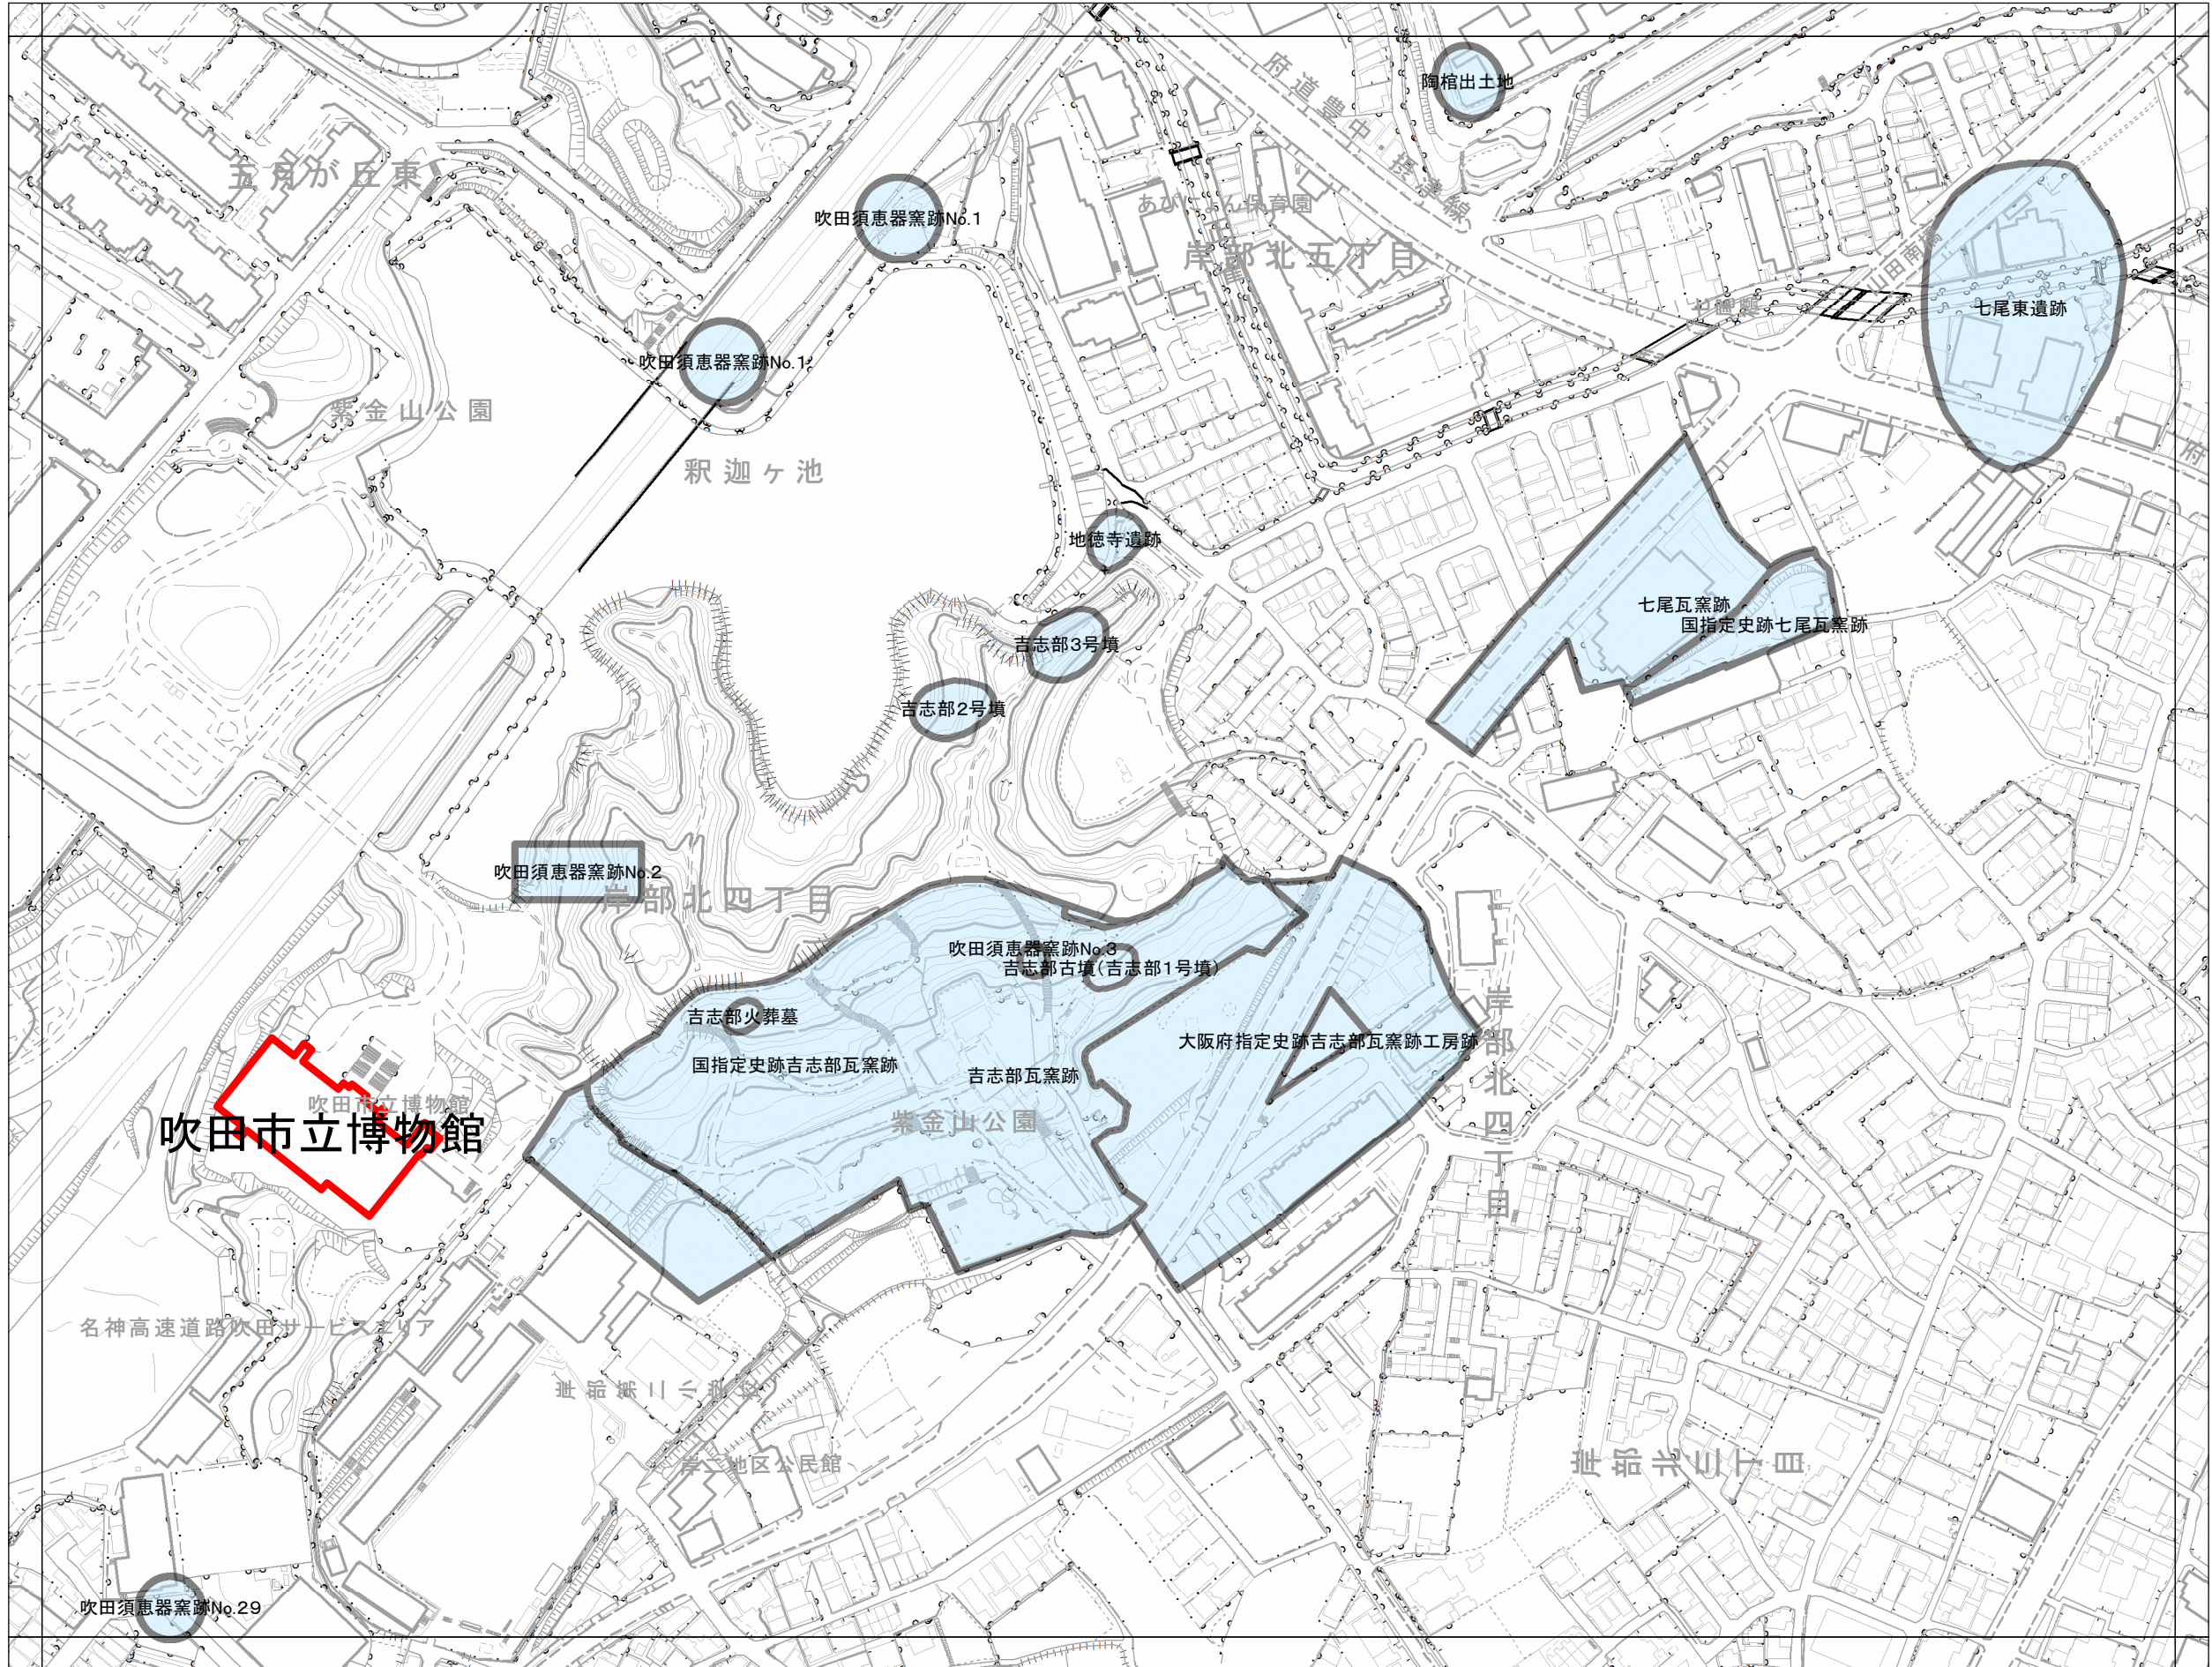

吹田市文化財包蔵地

J6

I5	I6	I7
J5	J6	J7
K5	K6	K7

アジア航測株式会社調製

吹
田
市

2024年3月

1:2,500