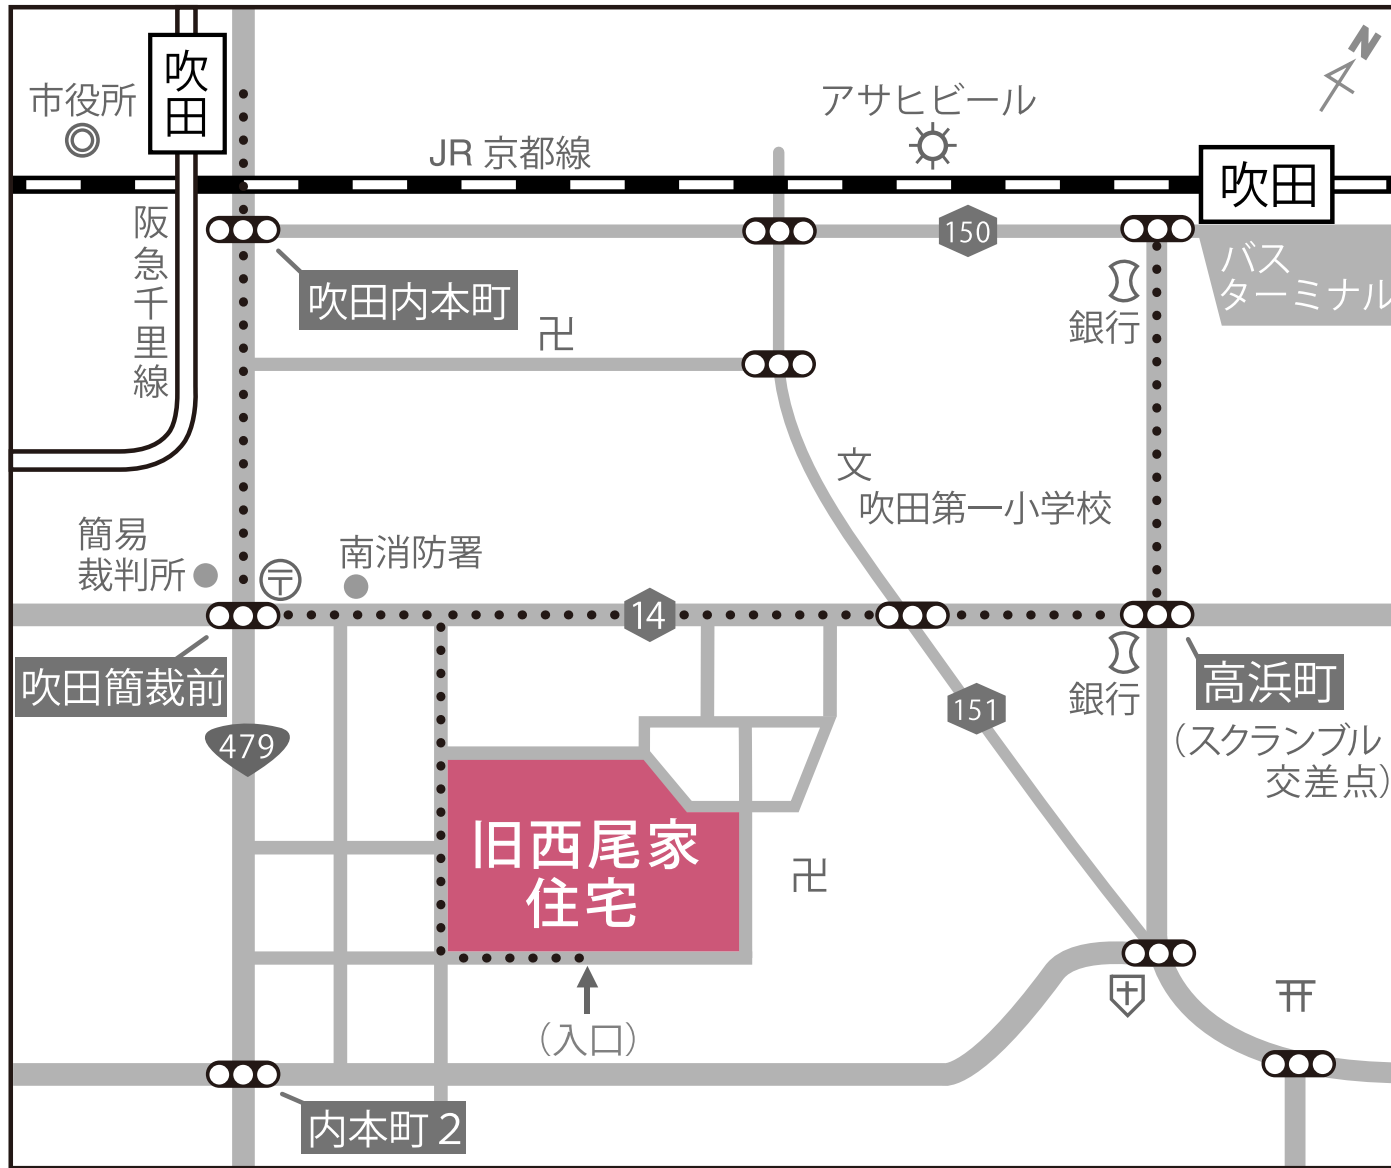

旧西尾家住宅(吹田文化創造交流館)

交通アクセス

- JR吹田駅または阪急吹田駅から徒歩約10分

※ 駐車場がありませんので、
お車での来館はご遠慮ください。