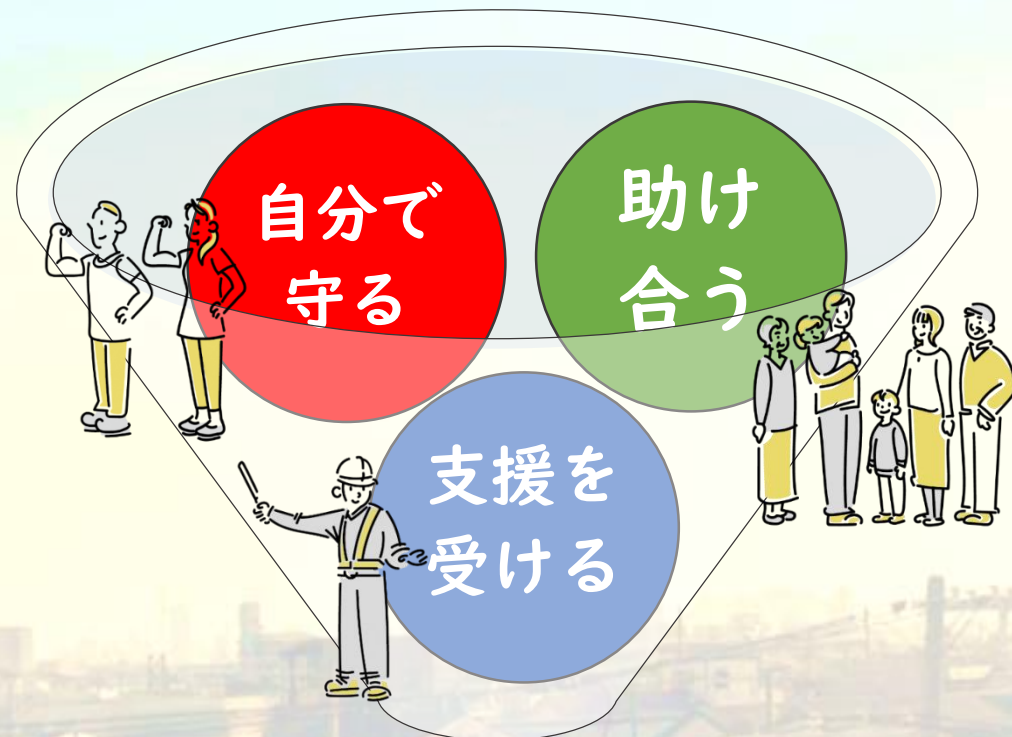

吹田市一斉合同防災訓練

Suita Disaster Drill

防災カテスト

まずはココを
チェック!

訓練のながれ

9時30分

地震発生!

落ち着いて身を守る

大きな地震後の地震活動（余震等）に注意!

DROP! COVER! HOLD ON!

提供 効果的な防災訓練と防災啓発提唱会議

非常持ち出し袋などを持って避難

避難時には避難経路の安全をチェック!

地域で決めた緊急避難集合場所へ

安否確認情報伝達

近隣住民の安否を確認、自身の無事を自治会へ伝える

地域の訓練に参加
(各小学校など)

地域独自の訓練がある場合は引き続き参加

令和5年 1月15日(日) 午前9時30分 訓練開始!

この訓練は吹田市にお住まいの方皆さんが参加対象の訓練です。

この機会にぜひ防災について考え、自分ができる訓練に取り組みましょう

- 災害時要援護者などの自力での避難が難しい方は、いざというときの安否確認や避難方法について支援者の方などと一緒に考えてみましょう!
- 地域で実施される独自の訓練を確認し、あれば参加しましょう。
(※地域の訓練の実施有無は危機管理室までお問い合わせください。)