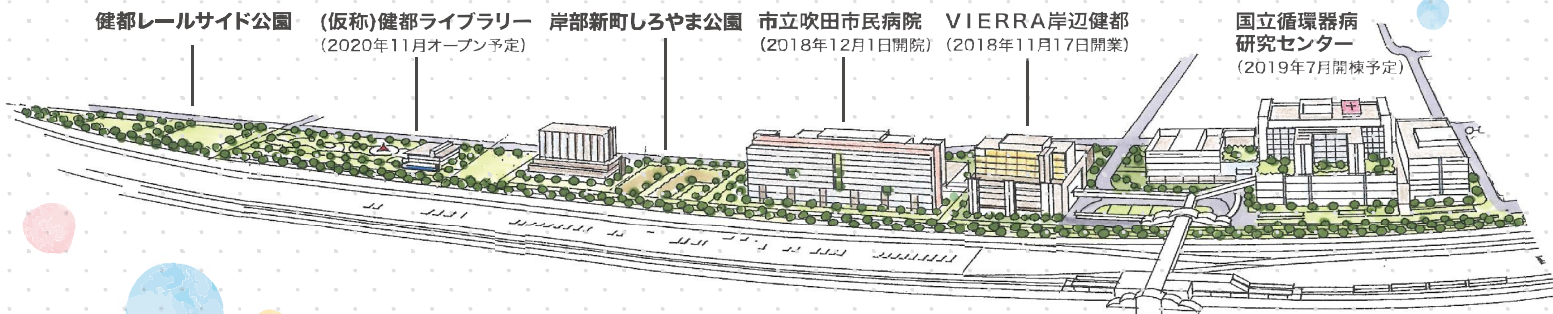

2回目
14:00~
15:00

ヨガインストラクター
Mayさん

2006年よりヨガの指導に携わる。千里山でMay YogaStudioを主宰。常光円満寺で「寺ヨガ」も開催。

ICTと連動した遊具 みらいパーク

※遊具の種類は変更になる場合があります。
※協力:西日本電信電話株式会社

詳しくは裏面に

健康遊具 ARスタンプラリーの遊び方

レールサイド公園内の6つのエリアには27の健康遊具があります。その中でポイントがもらえる「当たり遊具」が10基隠れています。公園内に隠れている「当たり遊具」を探し出そう。

※遊具の種類は変更になる場合があります。

ENJOY!

※協力:
西日本電信電話株式会社

3つのゲームを体験しよう サッカー ゲームラリー

ボールを落とさず
連続リフティング

「障害物を避けながらドリブルでコースを往復」「ボールを落とさず連続リフティング」「キックターゲット」と3つのゲームが登場。ゲームの点数に応じて賞品がもらえます。

LET'S TRY!!

障害物を避けながら
ドリブルでコースを往復

JR岸辺駅北側に広がる北大阪健康医療都市「健都」。健康寿命の延伸を目指す街としてVIERRA岸辺健都や、市民病院(12/4外来診療開始)、健康づくりのコツが学べる公園などがオープンします。

アクセスマップ

※会場には駐車場がありません。
公共交通機関でお越しください。